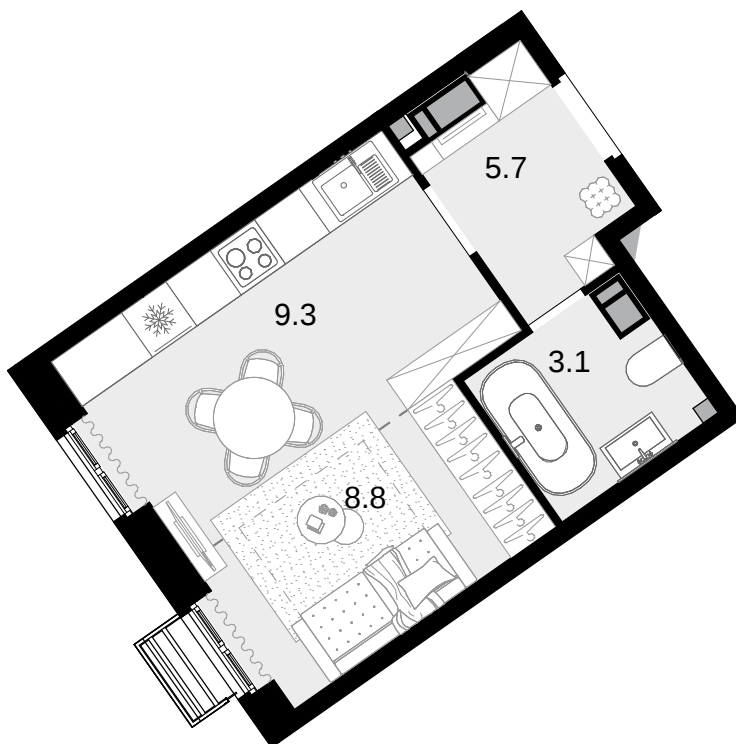

1-комнатная 26.9 м²

Новая Звезда, II очередь > Корпус 1 > 19 эт. > №292

Акция 8 661 800 ₹

⚡ 8 043 100 ₹

Выгода 618 700 ₹

Смотреть на сайте

На схеме квартала

На этаже