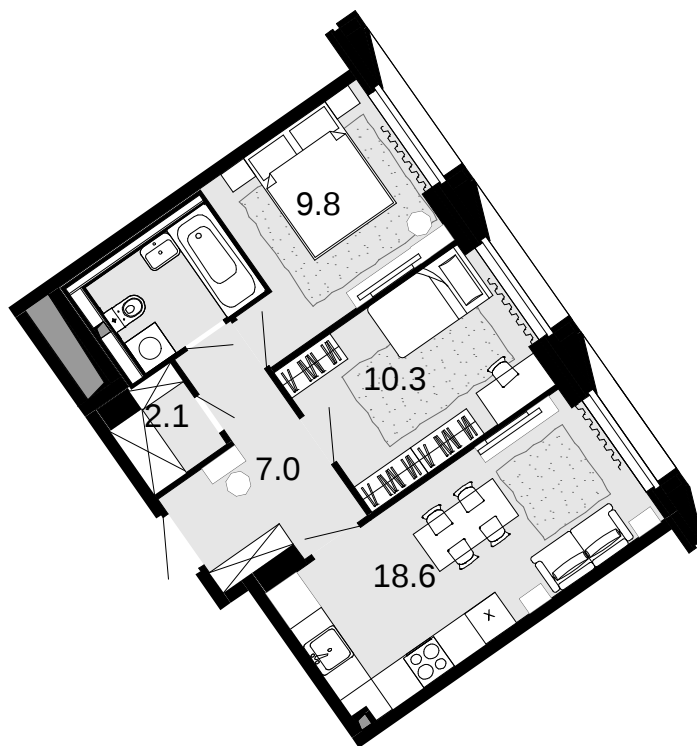

2-комнатная 51.8 м²

Новая Звезда, II очередь > 1 > 18 эт. > №280

Акция 14 866 600 ₺

⚡ 13 830 600 ₺

Выгода 1 036 000 ₺

Смотреть на сайте

На схеме квартала

На этаже