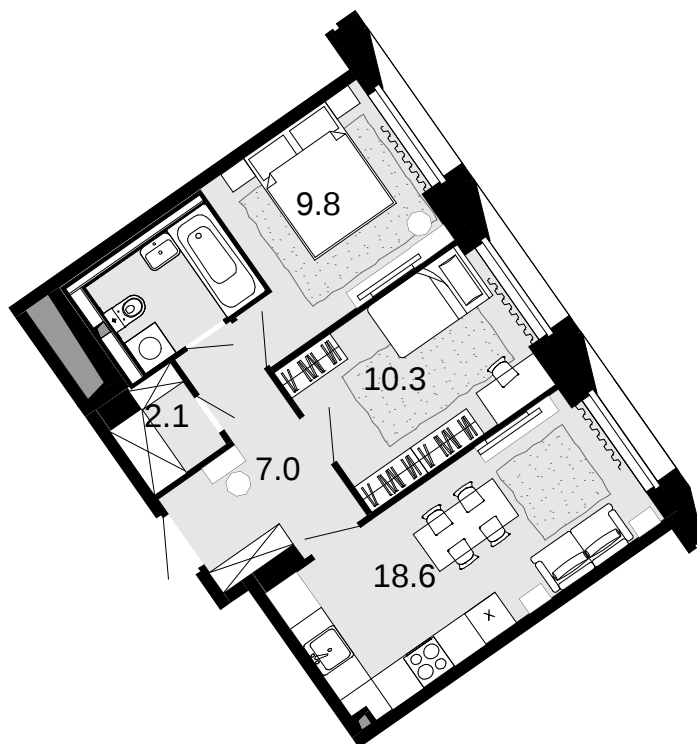

2-комнатная  
51.8 м<sup>2</sup>

Новая Звезда, II очередь > Корпус 1 > 18 эт. >  
№280

Акция 14 866 600 ₺

**13 830 600 ₺**

Выгода 1 036 000 ₺

Смотреть на сайте

На схеме квартала

На этаже