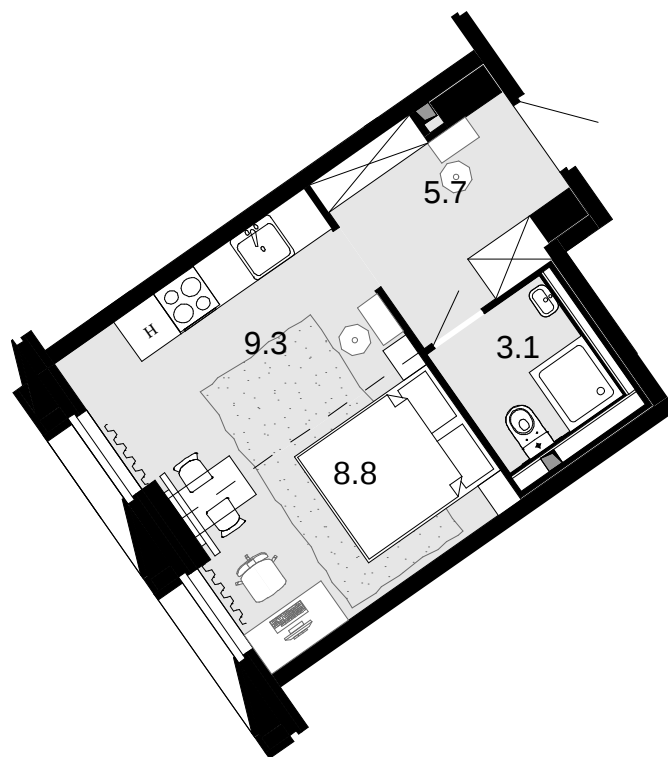

1-комнатная 26.9 м<sup>2</sup>

Новая Звезда, II очередь > 1 > 15 эт. > №224

Акция 7 397 500 ₹

**7 263 000 ₹**

Выгода 134 500 ₹

Смотреть на сайте

На схеме квартала

На этаже