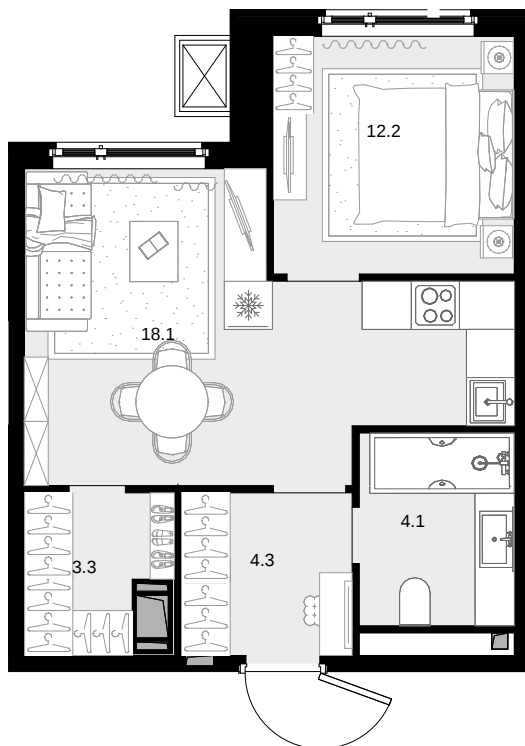

1-комнатная 39.3 м²

Дом «МАЛЕВИЧ» > 2 секция > 19 эт. > №307

20 946 900 ₽

Дом сдан

Смотреть на сайте

На схеме квартала

На этаже