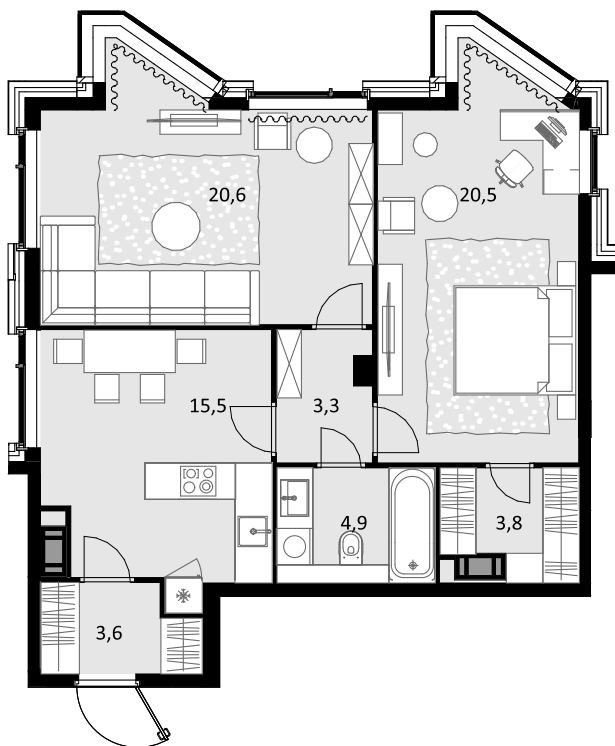

2-комнатная 72.3 м² CRYSTAL Трилогия > Корпус 8 > 44 эт. > №581

Акция 34 270 200 ₺

32 535 000 ₺

выгода 1735 200 ₺

Дом сдан

Смотреть на сайте

На схеме квартала

На этаже