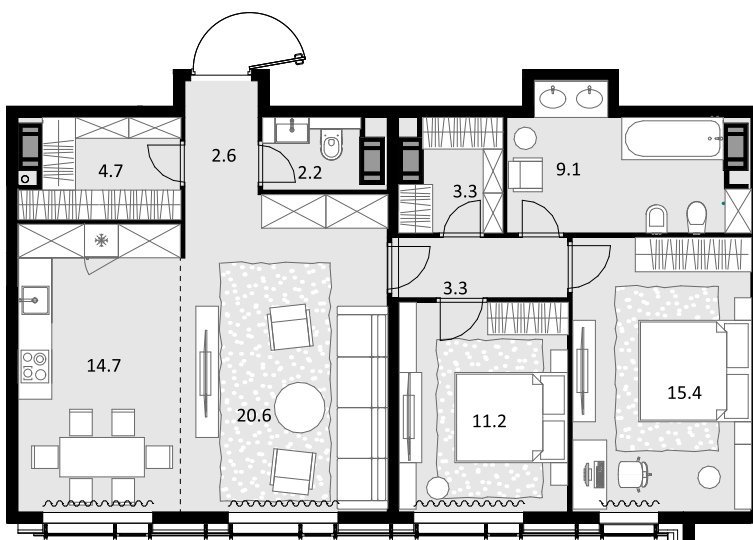

3-комнатная
87,1 м²

Трилогия «Кристалл» в «Юнион Парк» > Корпус 8 >
47 эт. > №608

Спецпредложение 48 514 700 ₹

выгода 4 877 600₹

43 637 100 ₹

Дом сдан

Смотреть на сайте

На схеме квартала

На этаже