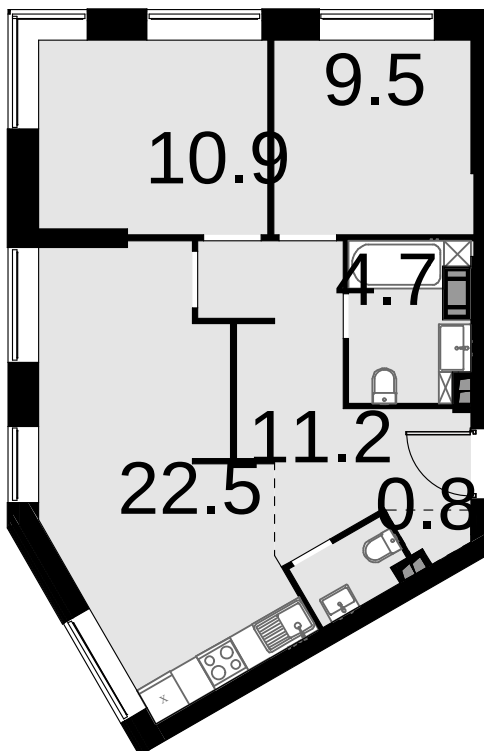

Помещение 3А 61.1 м<sup>2</sup> Дом «МАЛЕВИЧ» > 1 секция > 5 эт. > №НЖ106

24 745 500 ₽

Дом сдан

Смотреть на сайте

На схеме квартала

На этаже