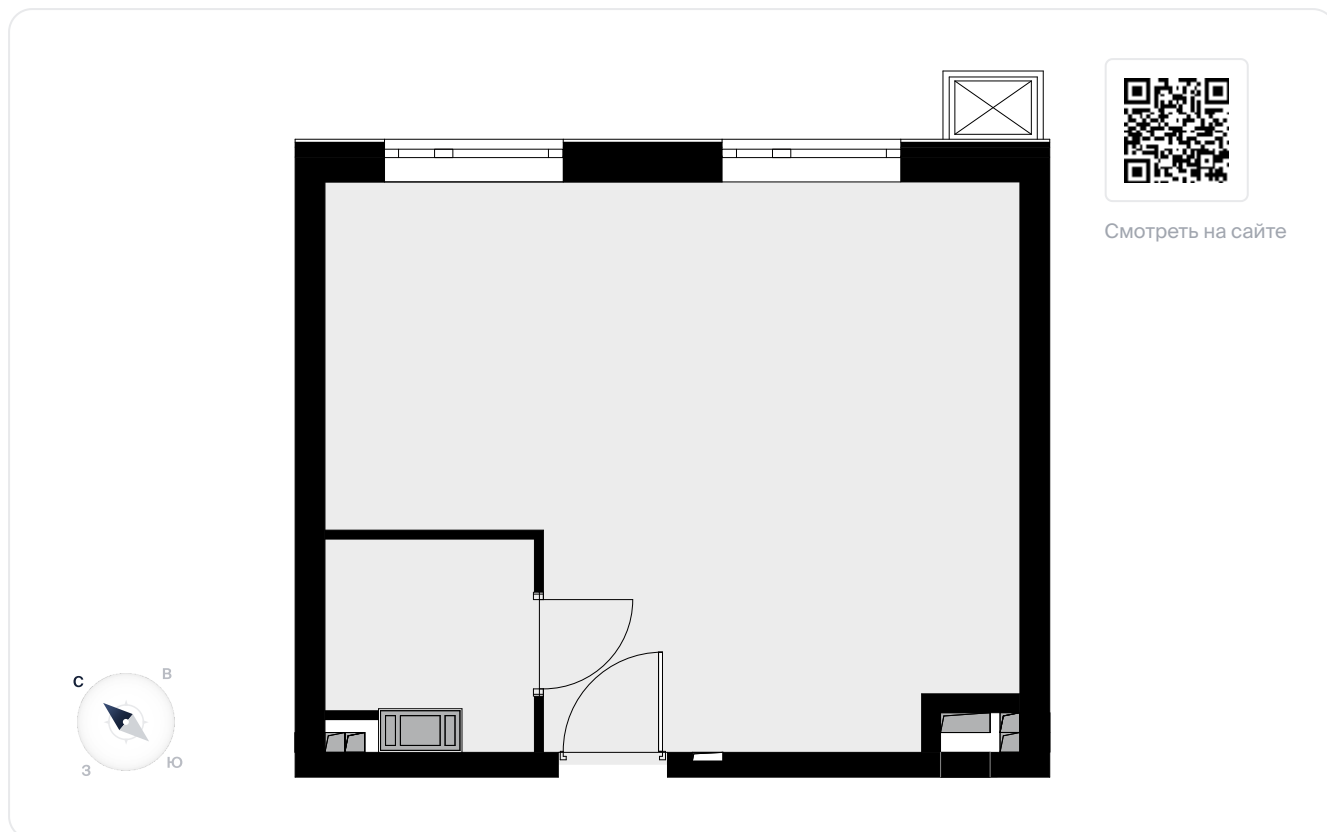

Помещение 1Г
38.6 м²

Дом «МАЛЕВИЧ» > 3 секция > 4 эт. >
№НЖ93

16 212 000 ₽

Дом сдан

На схеме квартала

На этаже