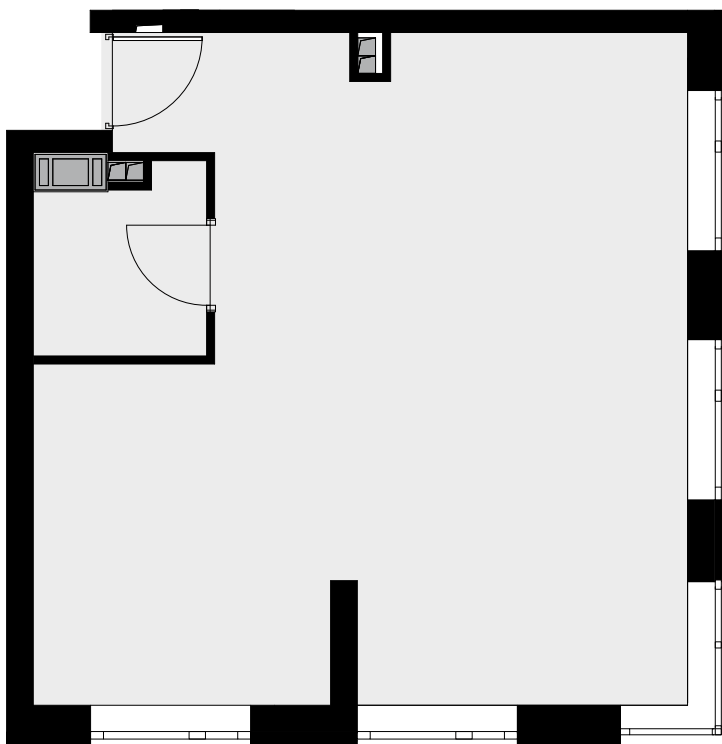

Помещение 2А
52.6 м²

Дом «МАЛЕВИЧ» > 3 секция > 4 эт. >
№НЖ95

21 566 000 ₽

Дом сдан

Смотреть на сайте

На схеме квартала

На этаже