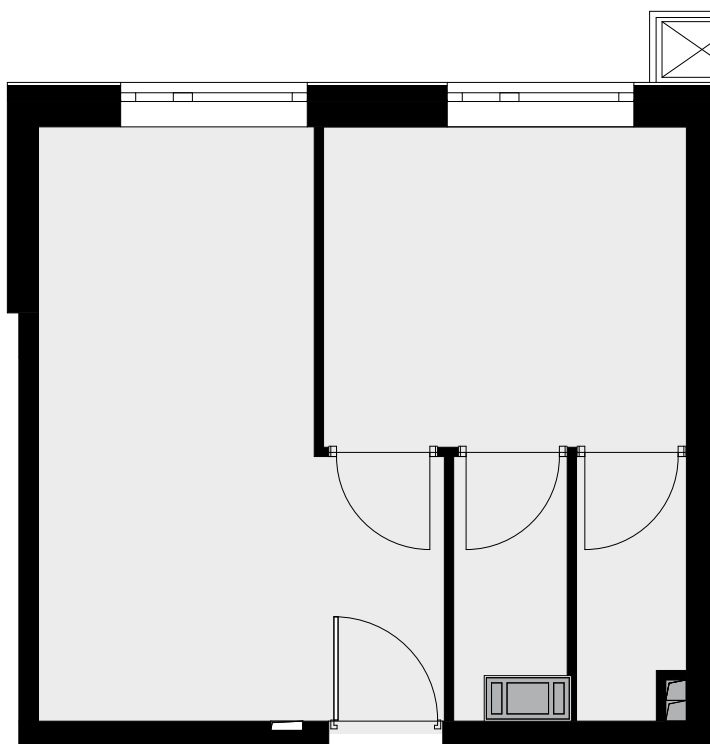

Помещение 1В 34.5 м² Дом «МАЛЕВИЧ» > 1 секция > 4 эт. > №НЖ81

15 525 000 ₽

Дом сдан

Смотреть на сайте

На схеме квартала

На этаже