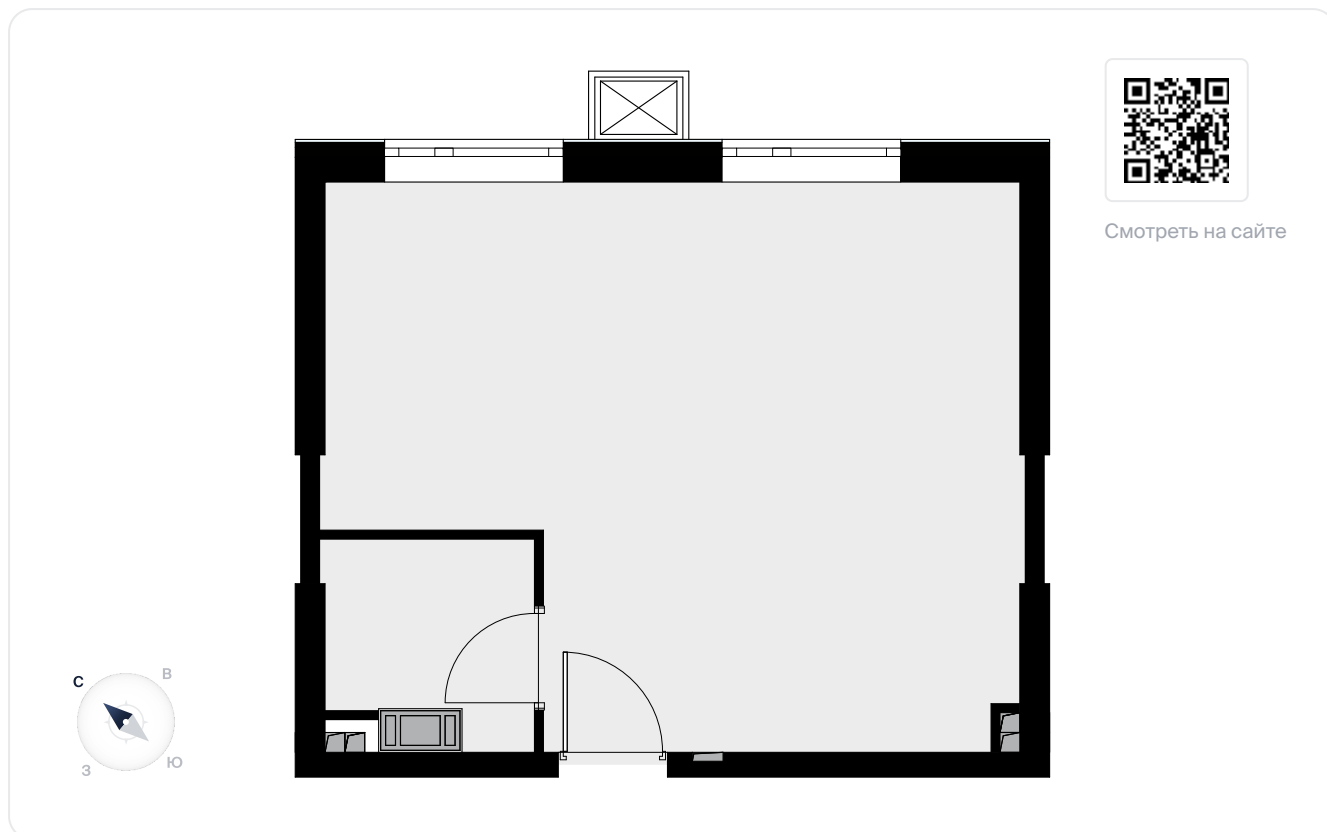

Помещение 1Г
39.2 м²

Дом «МАЛЕВИЧ» > 3 секция > 5 эт. >
№НЖ121

17 640 000 ₽

Дом сдан

На схеме квартала

На этаже