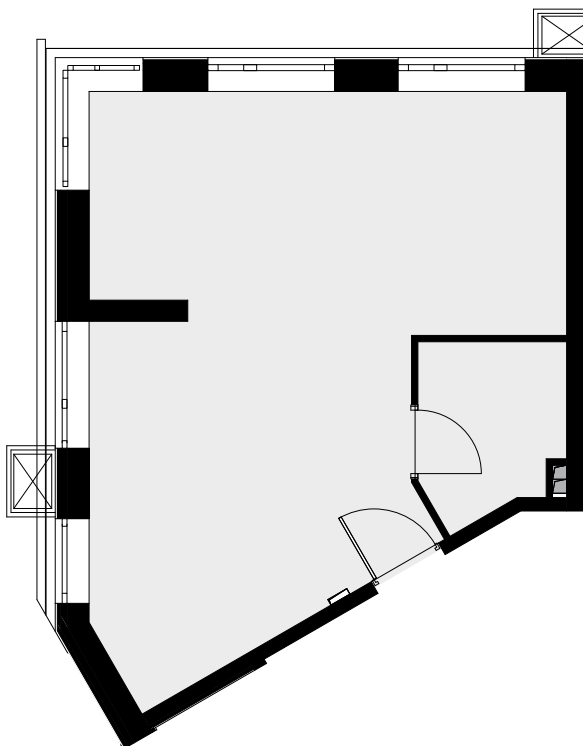

Помещение 2Г 47.9 м² Дом «МАЛЕВИЧ» > 1 секция > 4 эт. > №НЖ78

20 118 000 ₽

Дом сдан

Смотреть на сайте

На схеме квартала

На этаже