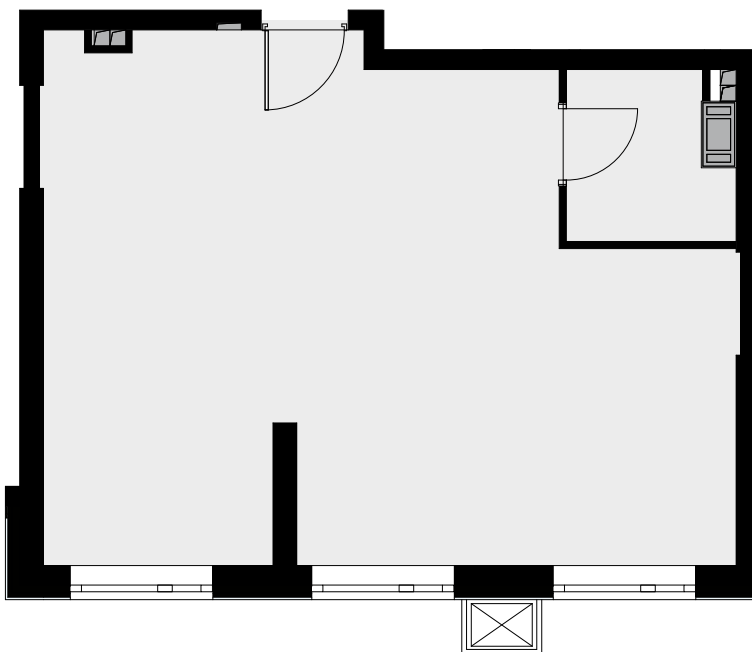

Помещение 2А
55.3 м²

Дом «МАЛЕВИЧ» > 2 секция > 5 эт. >
№НЖ130

22 673 000 ₽

Дом сдан

Смотреть на сайте

На схеме квартала

На этаже