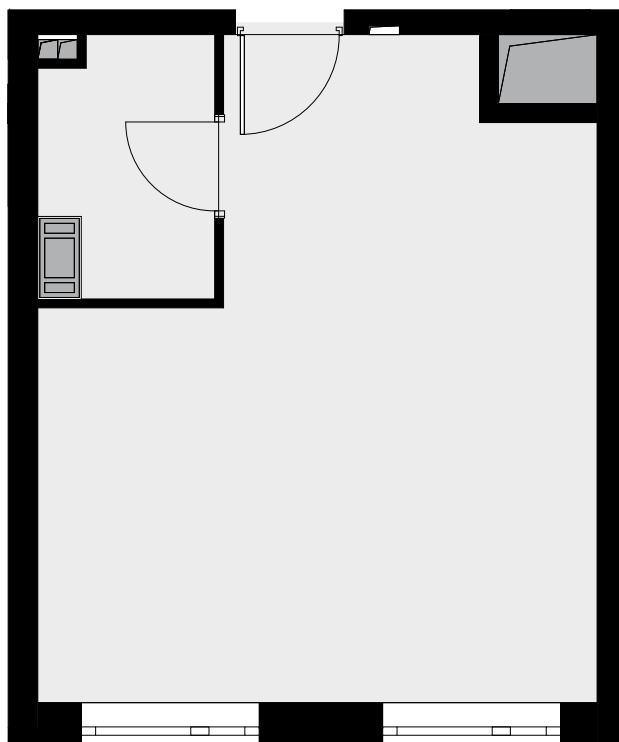

Помещение 1А
36.3 м²

Дом «МАЛЕВИЧ» > 2 секция > 4 эт. >
№НЖ101

16 335 000 ₽

Дом сдан

Смотреть на сайте

На схеме квартала

На этаже