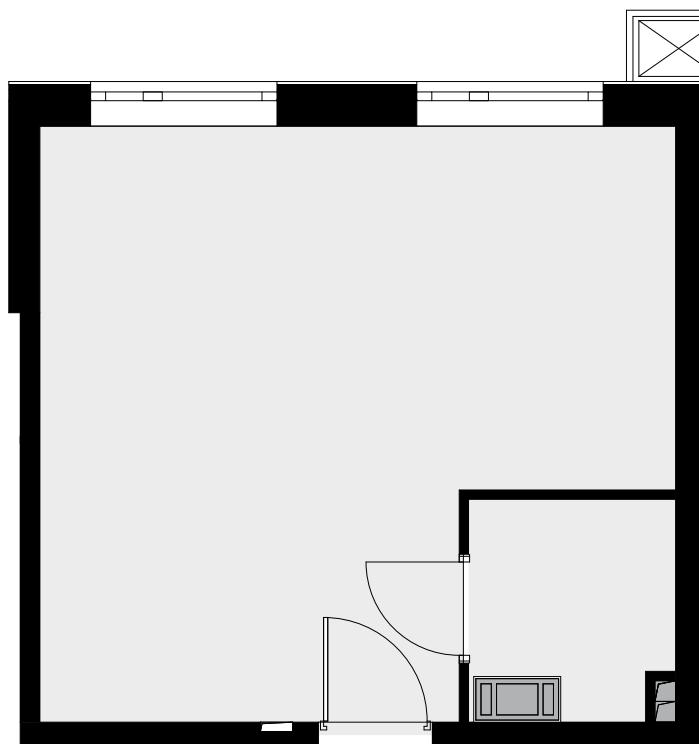

Помещение 1Н
34.4 м²

Дом «МАЛЕВИЧ» > 2 секция > 4 эт. >
№НЖ86

15 480 000 ₽

Дом сдан

Смотреть на сайте

На схеме квартала

На этаже