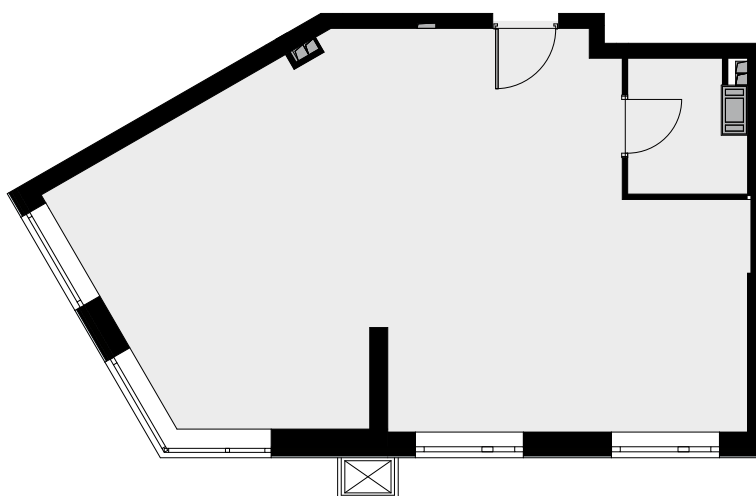

Помещение 2А
65.3 м²

Дом «МАЛЕВИЧ» > 1 секция > 6 эт. >
№НЖ133

26 446 500 ₽

Дом сдан

Смотреть на сайте

На схеме квартала

На этаже