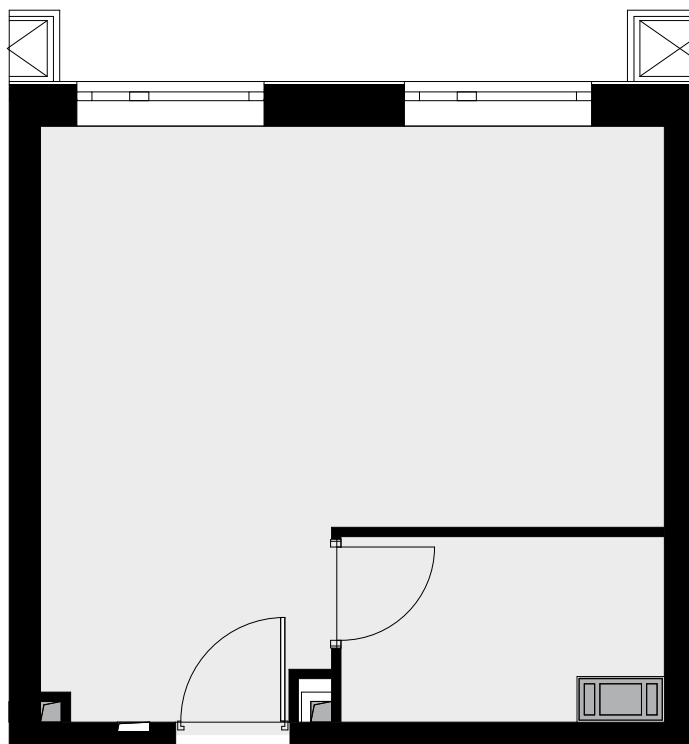

Помещение 1Ж
33.5 м²

Дом «МАЛЕВИЧ» > 2 секция > 4 эт. >
№НЖ88

15 075 000 ₽

Дом сдан

Смотреть на сайте

На схеме квартала

На этаже