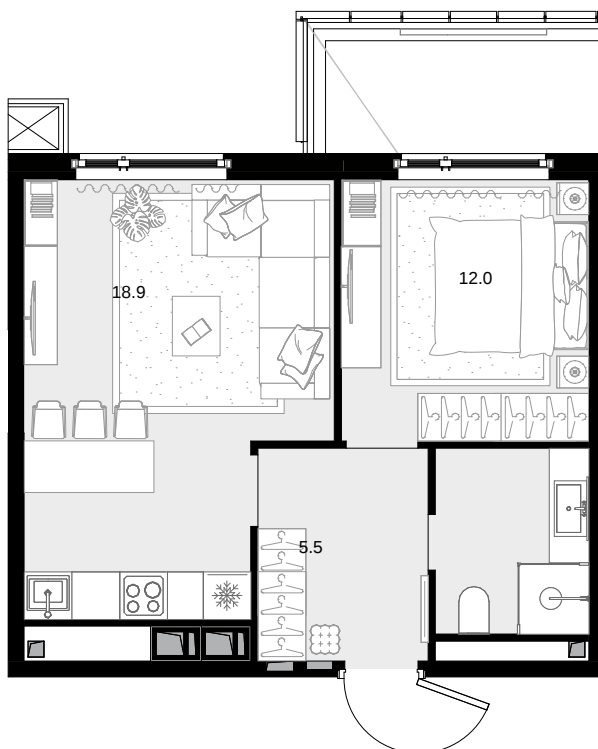

1-комнатная 44.5 м²

Дом «МАЛЕВИЧ» > 3 секция > 26 эт. > №568

21 360 000 ₽

Дом сдан

Смотреть на сайте

На схеме квартала

На этаже