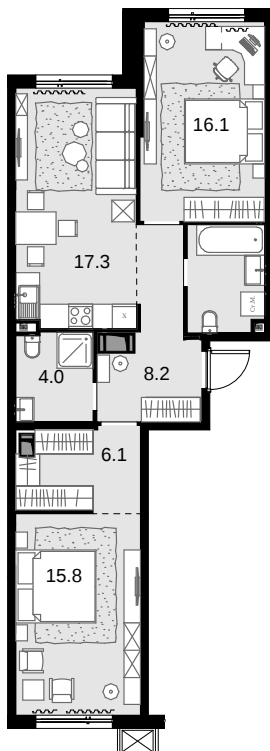

2-комнатная 70.7 м<sup>2</sup>

Дом MALEVICH > 3 секция > 25 эт. > №556

Акция 32 027 100 ₹

выгода 2 545 200 ₹

**⚡ 29 481 900 ₹**

Сдача в 3 кв. 2025

Смотреть на сайте

На схеме квартала

На этаже

ОТРАДНАЯ УЛИЦА