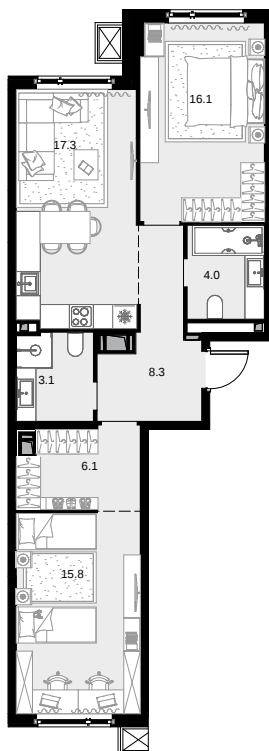

2-комнатная 71.3 м²

Дом «МАЛЕВИЧ» > 3 секция > 23 эт. > №538

30 516 400 ₽

Дом сдан

Смотреть на сайте

На схеме квартала

На этаже