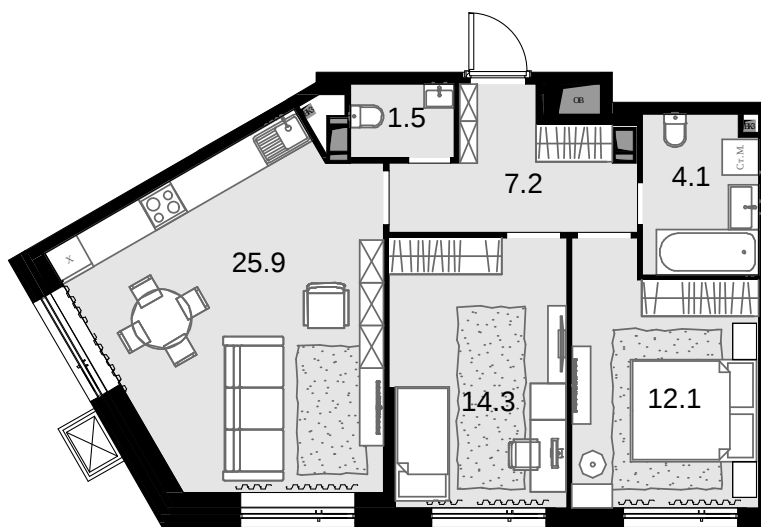

2-комнатная 65.1 м<sup>2</sup>

Дом MALEVICH > 1 секция > 26 эт. > №155

Акция 25 258 800 ₹

Выгода 1 497 300 ₹

**⚡ 23 761 500 ₹**

Сдача в 4 кв. 2024

Смотреть на сайте

На схеме квартала

На этаже