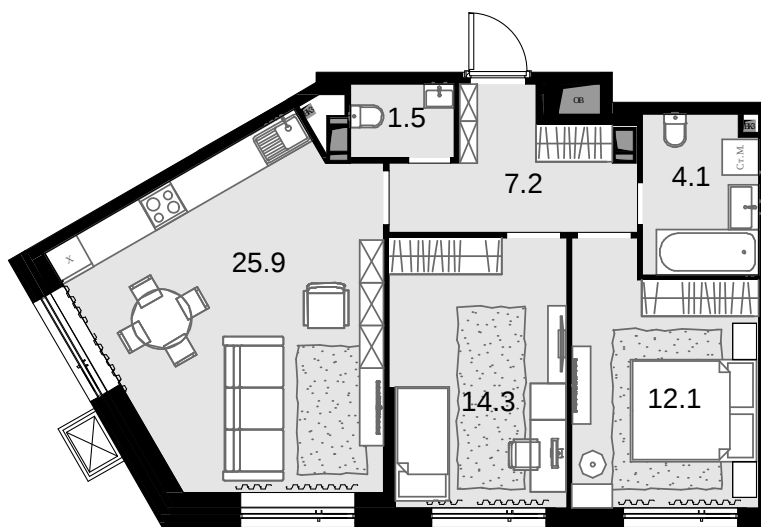

2-комнатная 65.1 м²

Дом MALEVICH > 1 секция > 23 эт. > №128

Акция 24 998 400 ₺

Выгода 1 497 300 ₺

⚡ 23 501 100 ₺

Сдача в 4 кв. 2024

Смотреть на сайте

На схеме квартала

На этаже