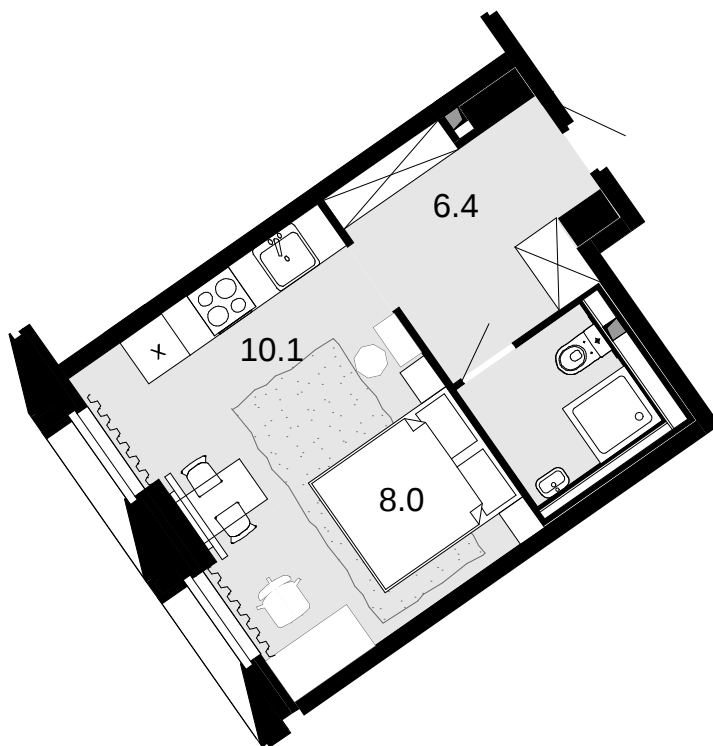

1-комнатная  
27.6 м<sup>2</sup>

Новая Звезда, II очередь > Корпус 1 > 18 эт. >  
№273

Акция 8 859 600 ₹

**8 252 400 ₹**

Выгода 607 200 ₹

Смотреть на сайте

На схеме квартала

На этаже