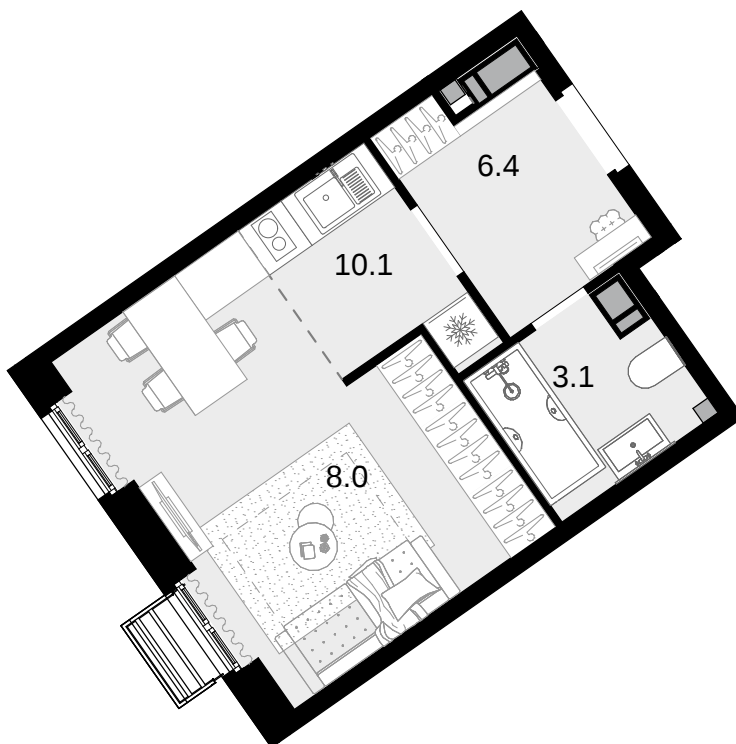

1-комнатная  
27.6 м<sup>2</sup>

Новая Звезда, II очередь > Корпус 1 > 18 эт. >  
№273

Акция 8 859 600 ₹

Выгода 607 200 ₹

**8 252 400 ₹**

Сдача в 2 кв. 2027

Смотреть на сайте

На схеме квартала

На этаже