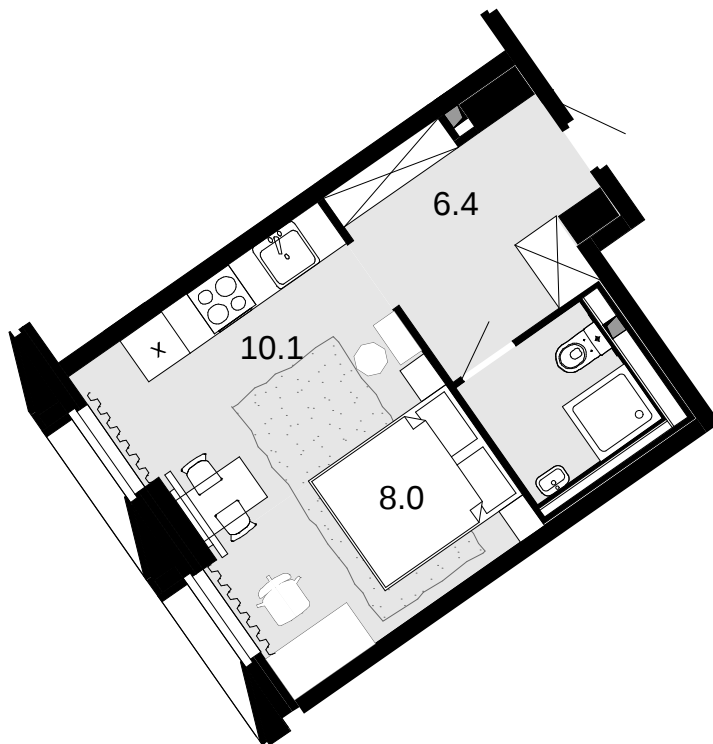

1-комнатная
27.6 м²

Новая Звезда, II очередь > Корпус 1 > 11 эт. >
№154

Акция 8 666 400 ₺

8 059 200 ₺

Выгода 607 200 ₺

Смотреть на сайте

На схеме квартала

На этаже