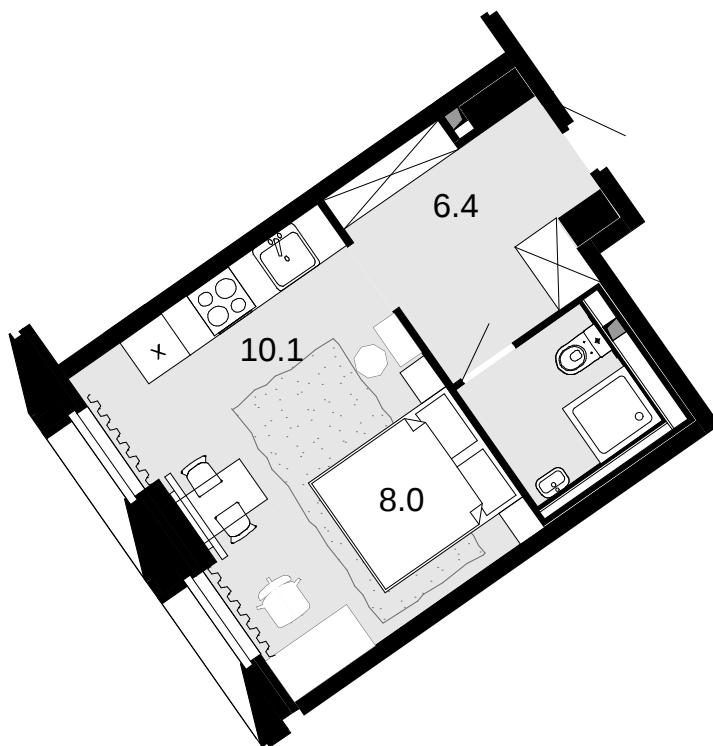

1-комнатная 27.6 м²

Новая Звезда, II очередь > 1 > 11 эт. > №154

Акция 8 666 400 ₹

8 224 800 ₹

Выгода 441 600 ₹

Смотреть на сайте

На схеме квартала

На этаже