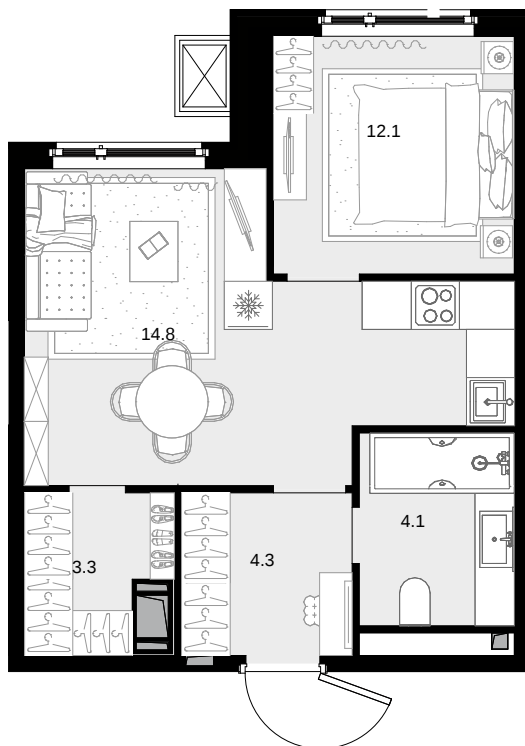

1-комнатная 39.2 м²

Дом «МАЛЕВИЧ» > 2 секция > 12 эт. > №223

20 580 000 ₽

Дом сдан

Смотреть на сайте

На схеме квартала

На этаже