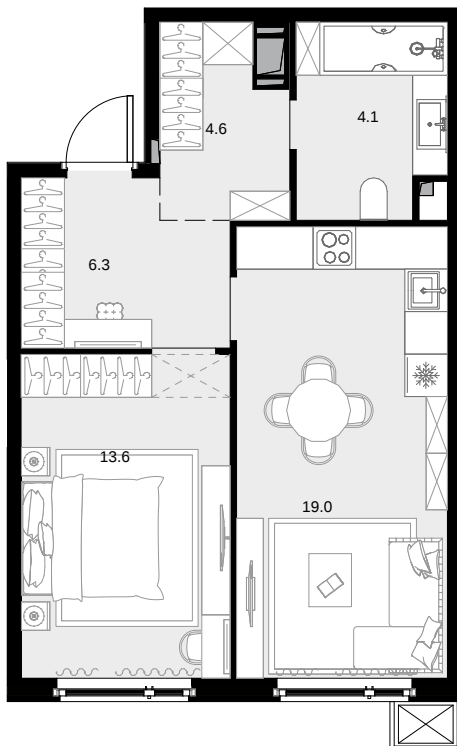

1-комнатная 49.3 м²

Дом «МАЛЕВИЧ» > 2 секция > 9 эт. > №190

20 952 500 ₽

Дом сдан

Смотреть на сайте

На схеме квартала

На этаже