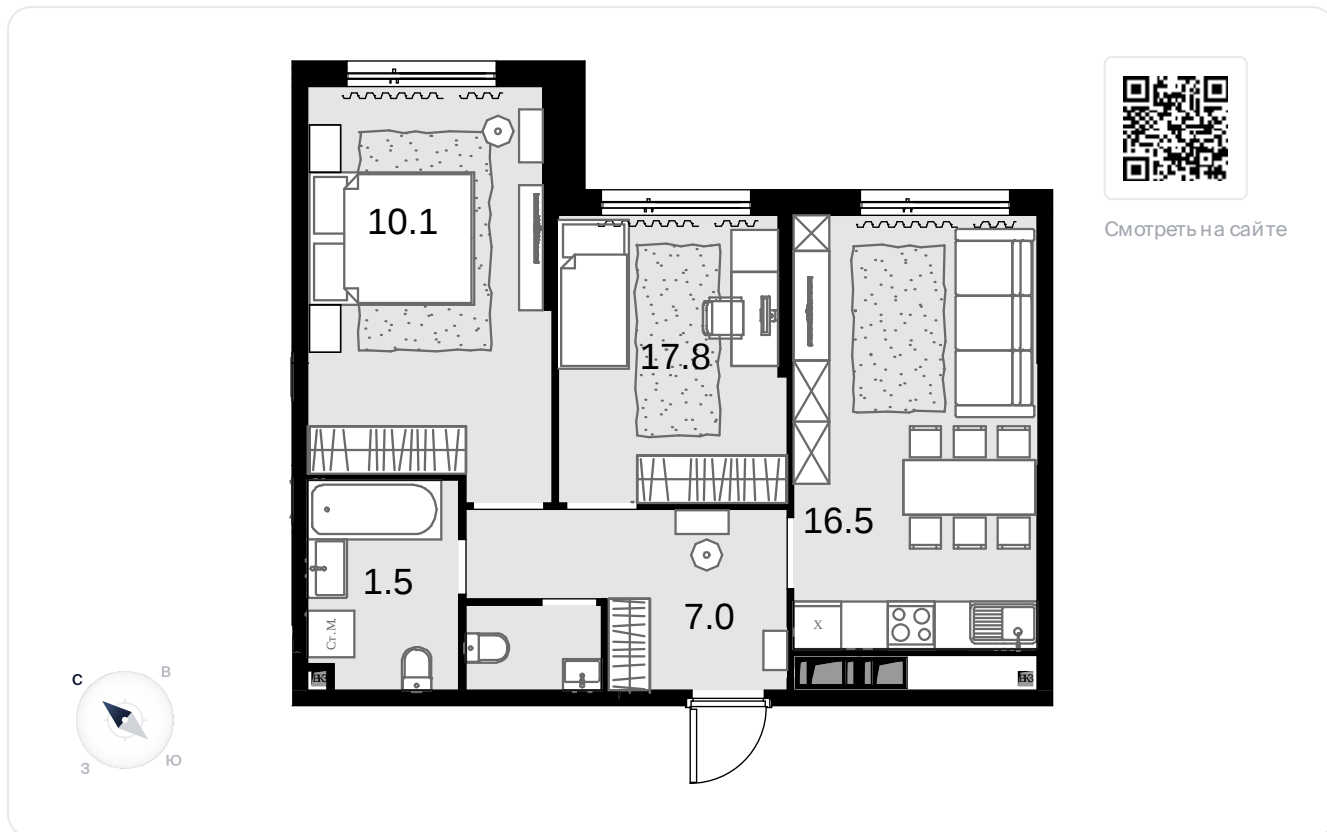

2-комнатная 57 м²

Дом MALEVICH > 1 секция > 25 эт. > №149

Акция 22 629 000 ₺

Выгода 1368 000 ₺

⚡ 21 261 000 ₺

Сдача в 4 кв. 2024

На схеме квартала

На этаже