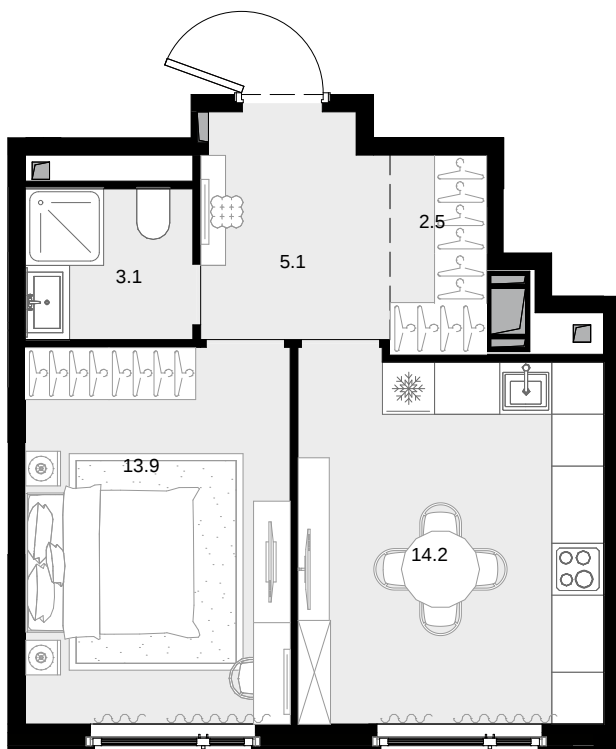

1-комнатная 39.5 м²

Дом «МАЛЕВИЧ» > 1 секция > 25 эт. > №145

20 145 000 ₽

Дом сдан

Смотреть на сайте

На схеме квартала

На этаже