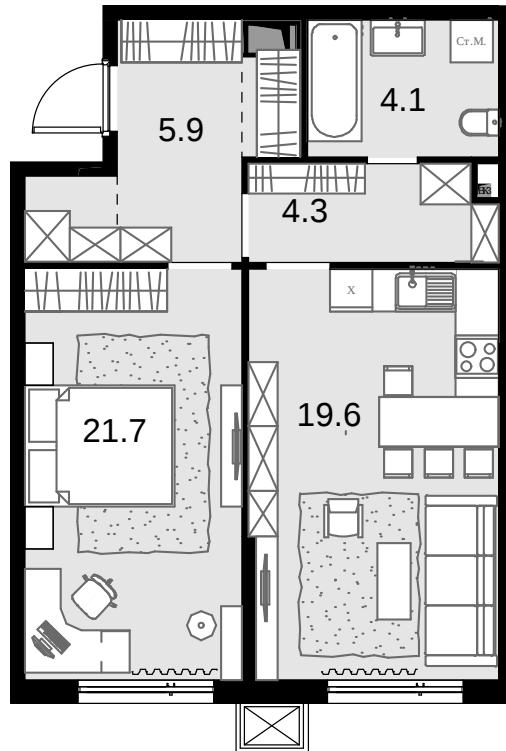

1-комнатная 55.6 м<sup>2</sup>

Дом MALEVICH > 1 секция > 24 эт. > №143

Акция 21 795 200 ₺

Выгода 1 723 600 ₺

**⚡ 20 071 600 ₺**

Сдача в 1 кв. 2025

Смотреть на сайте

На схеме квартала

На этаже