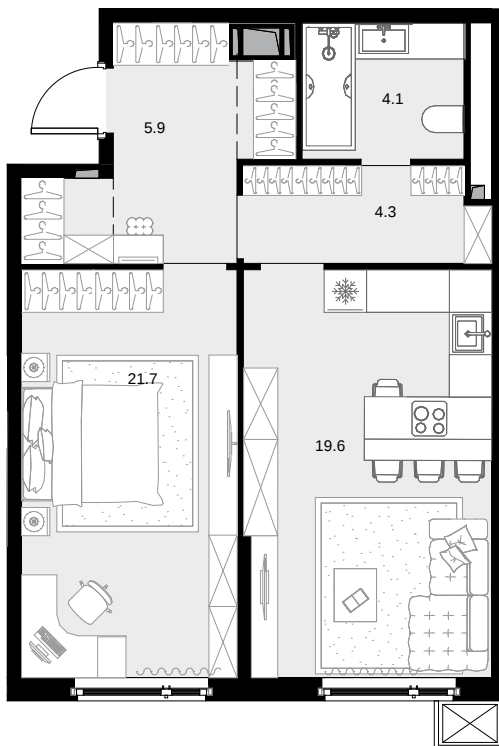

1-комнатная 55.3 м²

Дом «МАЛЕВИЧ» > 1 секция > 24 эт. > №143

23 447 200 ₽

Дом сдан

Смотреть на сайте

На схеме квартала

На этаже