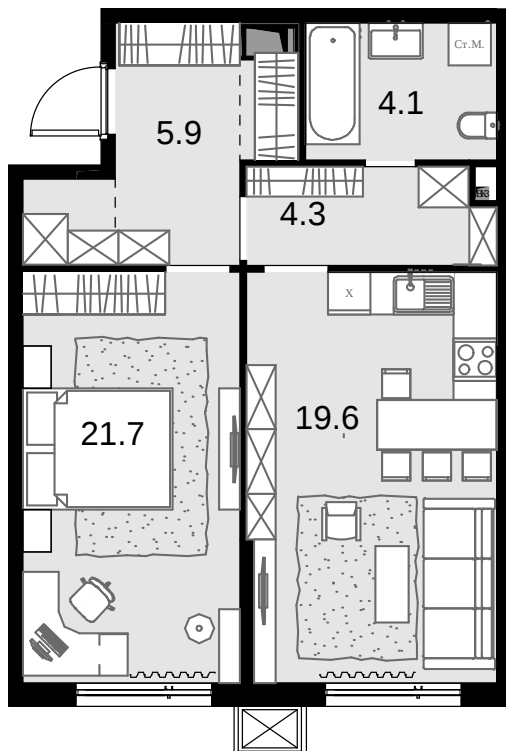

1-комнатная 55.6 м²

Дом MALEVICH > 1 секция > 22 эт. > №125

Акция 21517 200 ₺

выгода 1723 600 ₺

⚡ 19 793 600 ₺

Сдача в 3 кв. 2025

Смотреть на сайте

На схеме квартала

На этаже

ОТРАДНАЯ УЛИЦА