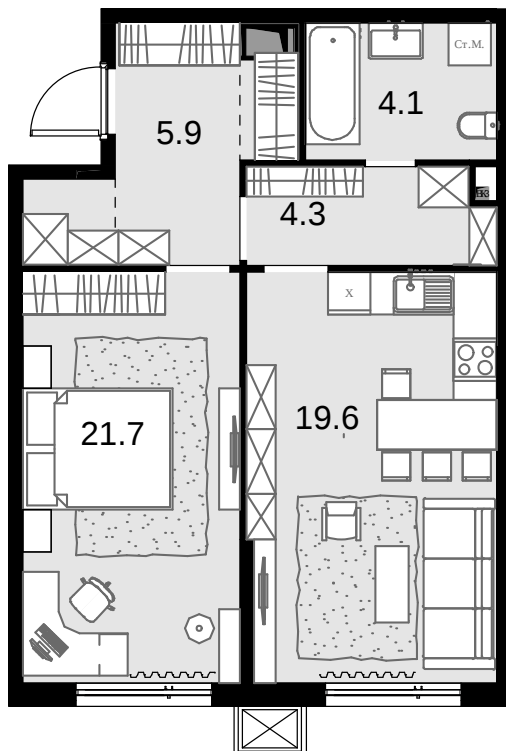

1-комнатная 55.6 м<sup>2</sup>

Дом MALEVICH > 1 секция > 22 эт. > №125

Акция 21461600-₽

Выгода 1278 800₽

**⚡ 20 182 800 ₽**

Сдача в 4 кв. 2024

Смотреть на сайте

На схеме квартала

На этаже