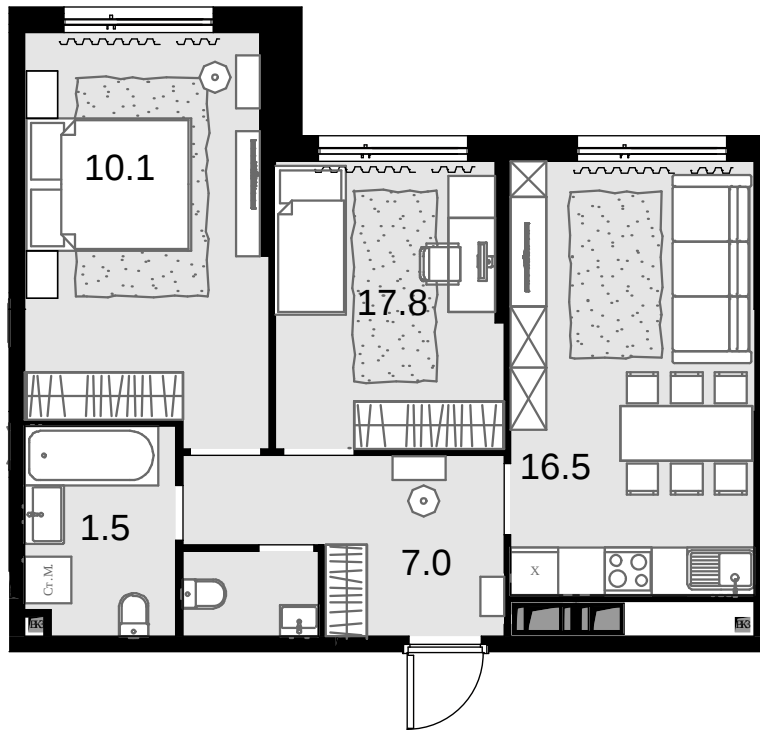

2-комнатная 57 м²

Дом MALEVICH > 1 секция > 21 эт. > №113

Акция 22 116 000 ₺

Выгода 1 311 000 ₺

⚡ 20 805 000 ₺

Сдача в 4 кв. 2024

Смотреть на сайте

На схеме квартала

На этаже