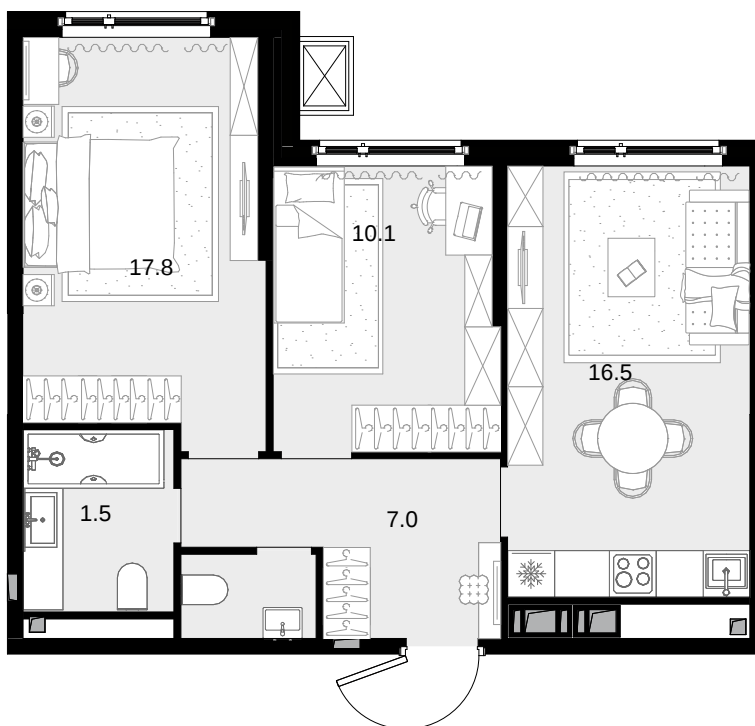

2-комнатная 56.7 м²

Дом «МАЛЕВИЧ» > 1 секция > 19 эт. > №95

24 664 500 ₽

Дом сдан

Смотреть на сайте

На схеме квартала

На этаже