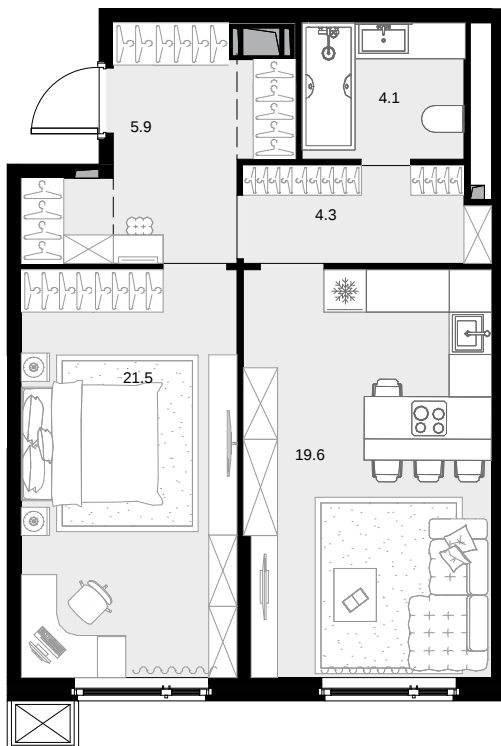

1-комнатная 55.3 м²

Дом «МАЛЕВИЧ» > 1 секция > 12 эт. > №35

22 451 800 ₽

Дом сдан

Смотреть на сайте

На схеме квартала

На этаже