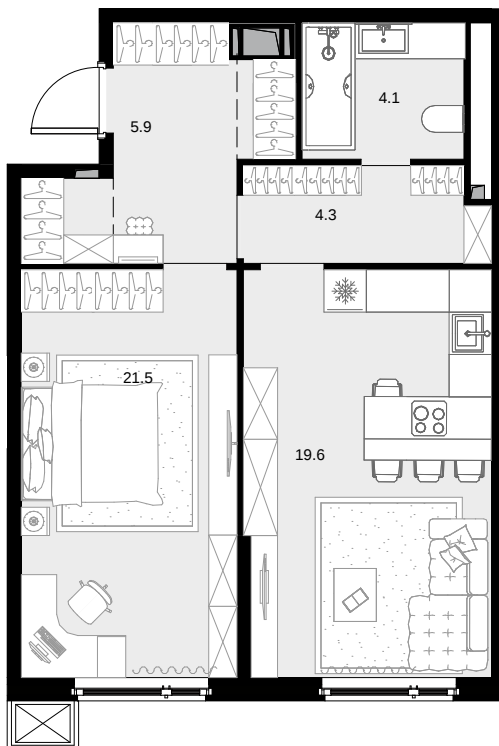

1-комнатная 55.3 м²

Дом «МАЛЕВИЧ» > 1 секция > 12 эт. > №35

22 451 800 ₽

Дом сдан

Смотреть на сайте

На схеме квартала

На этаже