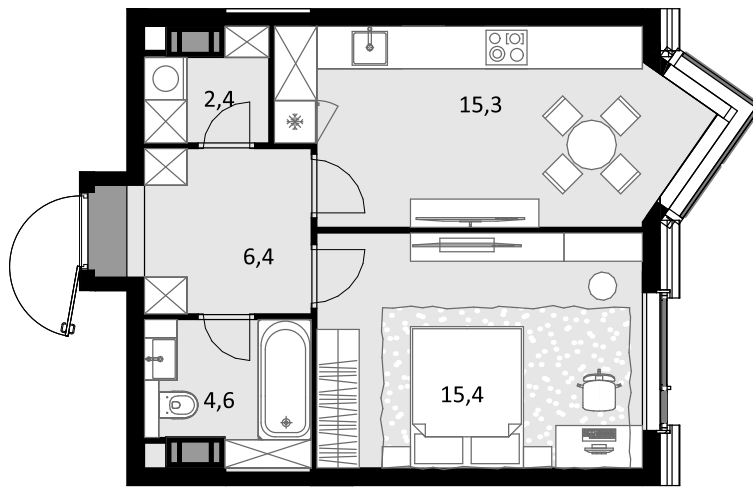

# 1-комнатная 44.1 м<sup>2</sup>

CRYSTAL Трилогия > Корпус 8 > 40 эт. > №531

Акция 23 196 600 ₹

выгода 1 146 600 ₹

### На схеме квартала