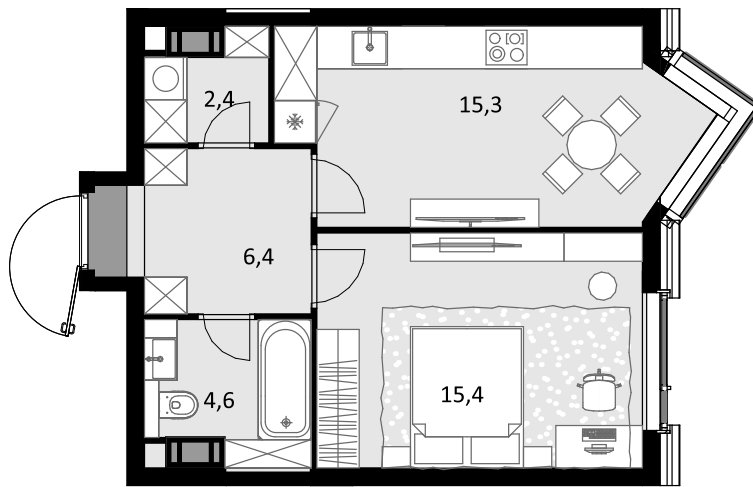

1-комнатная 44.1 м²

CRYSTAL Трилогия > Корпус 8 > 40 эт. > №531

Акция 25 886 700 ₺

Выгода 2 072 700 ₺

⚡ 23 814 000 ₺

Дом сдан

Смотреть на сайте

На схеме квартала

На этаже