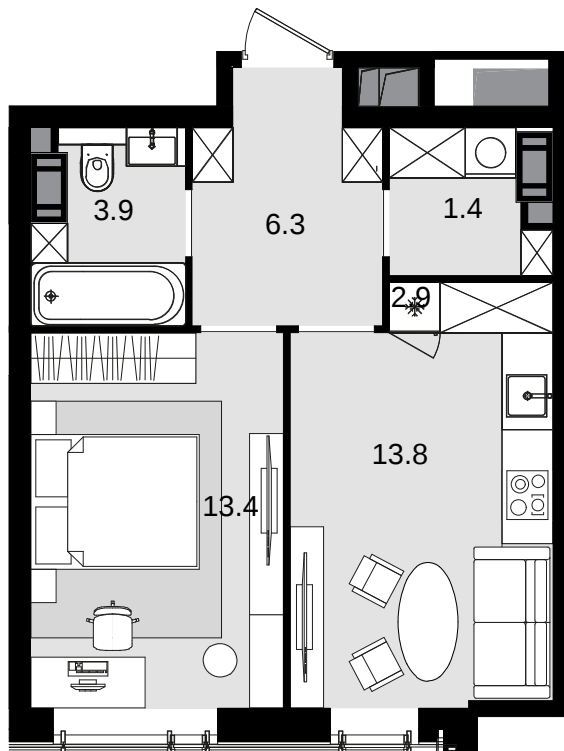

1-комнатная 41.6 м²

CRYSTAL Трилогия > Корпус 8 > 35 эт. > №466

Акция 19 052 800 ₹

Выгода 956 800 ₹

⚡ 18 096 000 ₹

Дом сдан

Смотреть на сайте

На схеме квартала

На этаже