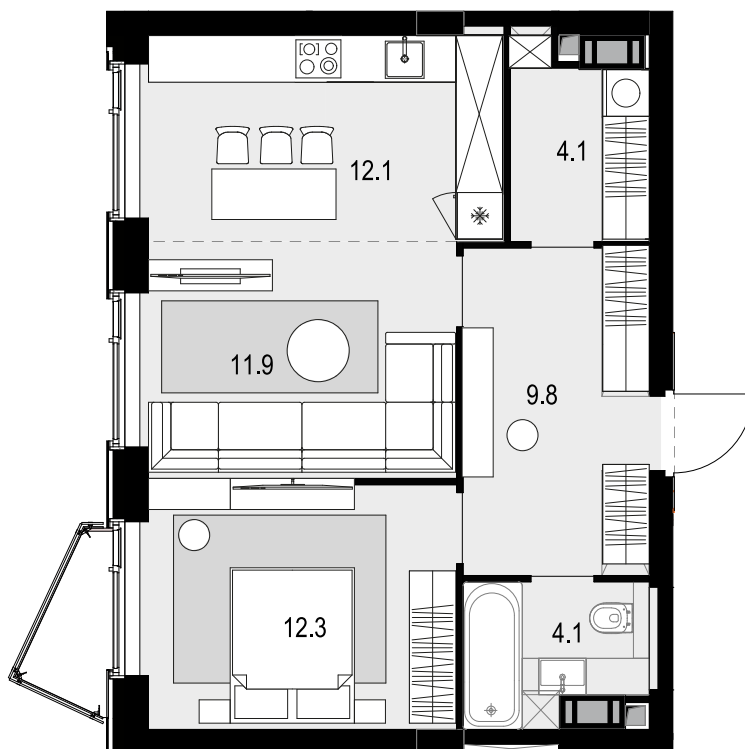

2-комнатная
54.3 м²

Трилогия «Кристалл» в «Юнион Парк» > Корпус 8 >
31 эт. > №413

Спецпредложение 33 991 800 ₽

Выгода 3 420 900 ₽

30 570 900 ₽

Дом сдан

Смотреть на сайте

На схеме квартала

На этаже