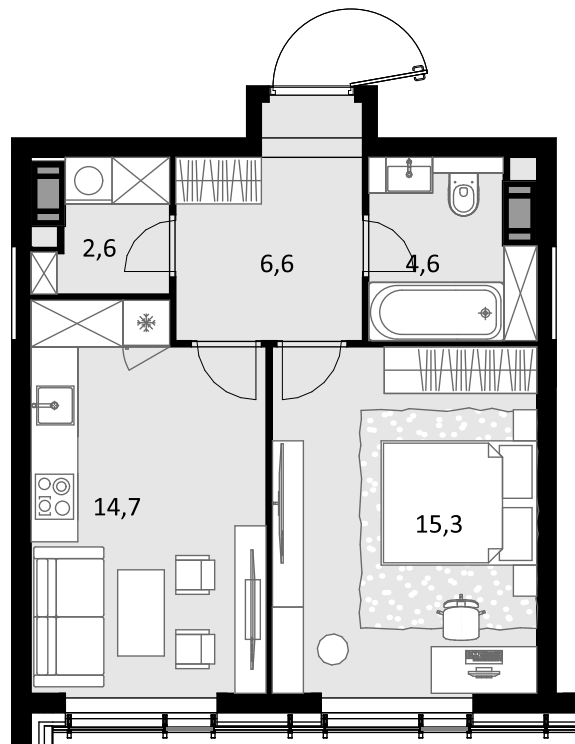

1-комнатная 43 м²

CRYSTAL Трилогия > Корпус 8 > 31 эт. > №411

Акция 20 855 000 ₺

Выгода 1 032 000 ₺

19 823 000 ₺

Дом сдан

Смотреть на сайте

На схеме квартала

На этаже