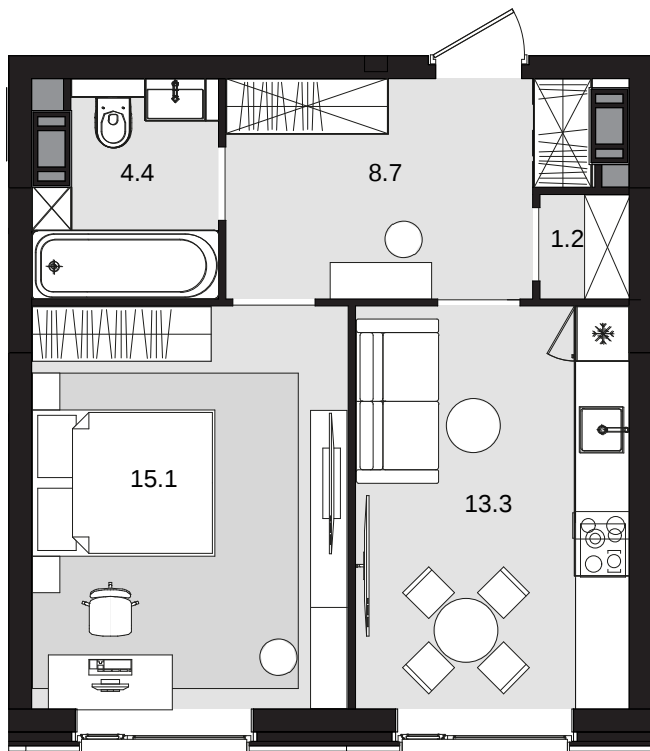

# 1-комнатная 42.7 м<sup>2</sup> CRYSTAL Трилогия > Корпус 8 > 23 эт. > №298

Акция 21136 500-₽

Выгода 1 067 500₽

## 20 069 000 ₽

Дом сдан

Смотреть на сайте

На схеме квартала

На этаже

Акт уально на:  
21 ноября 2024 г.

Приведенные данные носят

✉ Отправьте нам сообщение