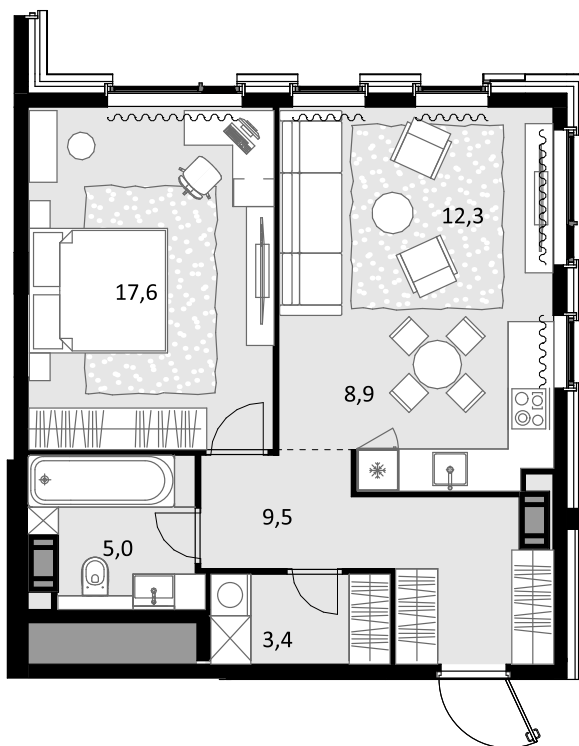

2-комнатная 56.7 м² CRYSTAL Трилогия > Корпус 8 > 47 эт. > №612

Акция 28 406 700 ₺

26 989 200 ₺

Выгода 1 417 500 ₺

Дом сдан

Смотреть на сайте

На схеме квартала

На этаже