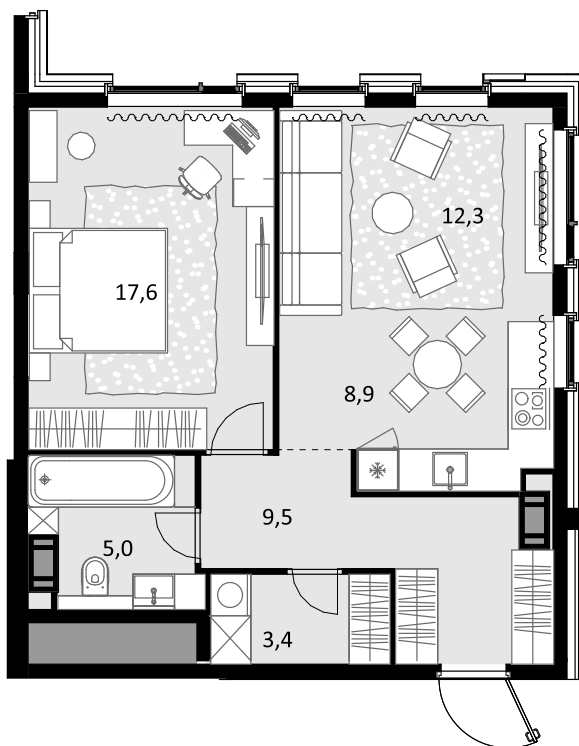

2-комнатная 56.7 м² CRYSTAL Трилогия > Корпус 8 > 47 эт. > №612

Акция 28 406 700 ₺

26 138 700 ₺

выгода 2 268 000 ₺

Дом сдан

Смотреть на сайте

На схеме квартала

На этаже