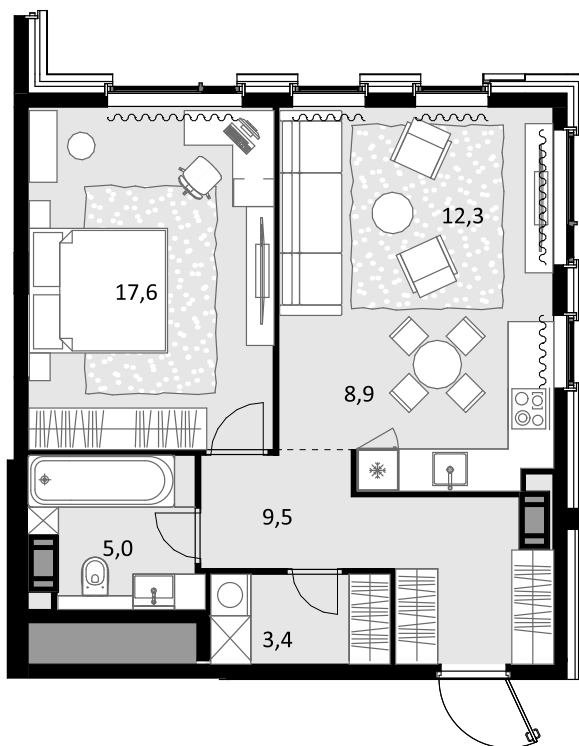

2-комнатная
56.7 м²

Трилогия «Кристалл» в «Юнион Парк» > Корпус 8 >
47 эт. > №612

31 185 000 ₽

Дом сдан

Смотреть на сайте

На схеме квартала

На этаже