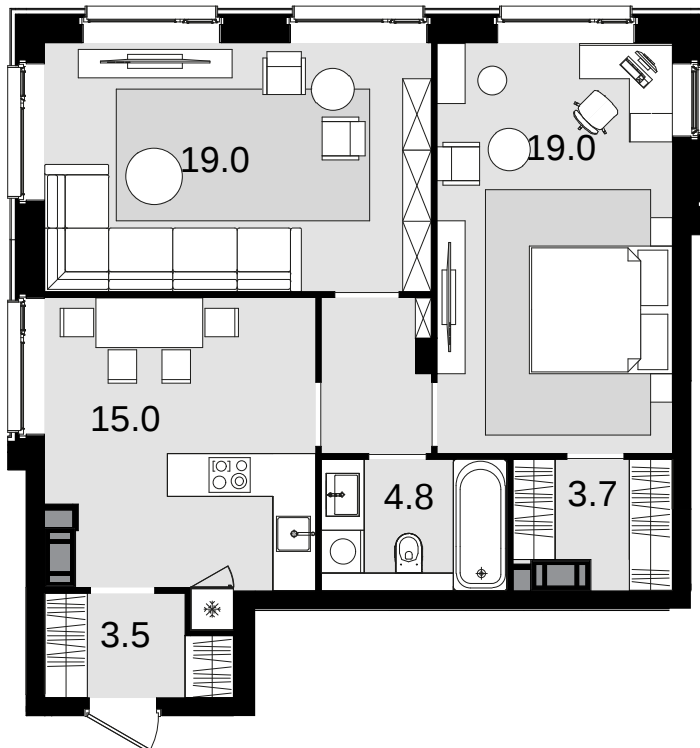

2-комнатная 68.3 м<sup>2</sup>

CRYSTAL Трилогия > Корпус 8 > 31 эт. > №415

Акция 33 057 200 ₺

31 418 000 ₺

Выгода 1 639 200 ₺

Дом сдан

Смотреть на сайте

На схеме квартала

На этаже

Акт уально на:  
22 ноября 2024 г.

Приведенные данные носят

Напишите нам, мы онлайн!