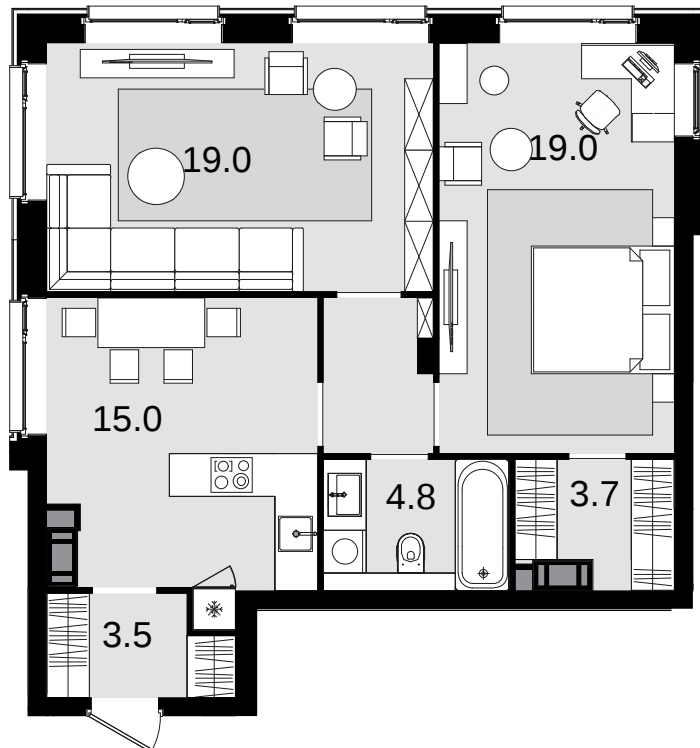

2-комнатная 68.3 м²

CRYSTAL Трилогия > Корпус 8 > 31 эт. > №415

Акция 33 057 200 ₺

31 418 000 ₺

Выгода 1 639 200 ₺

Дом сдан

Смотреть на сайте

На схеме квартала

На этаже