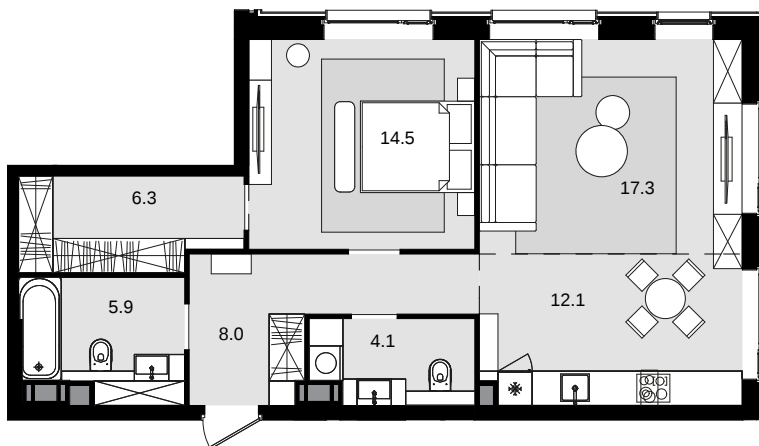

2-комнатная 68.3 м² CRYSTAL Трилогия > Корпус 8 > 31 эт. > №404

Акция 33 808 500 ₺

выгода 1707 500 ₺

32 101 000 ₺

Дом сдан

Смотреть на сайте

На схеме квартала

На этаже