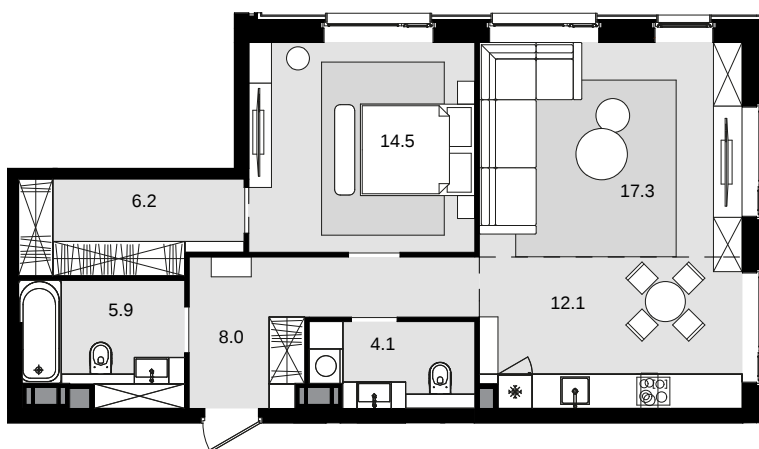

# 2-комнатная 68.1 м<sup>2</sup>

CRYSTAL Трилогия > Корпус 8 > 23 эт. > №296

Акция 32 619 900 ₺

Выгода 1634 400 ₺

### На схеме квартала