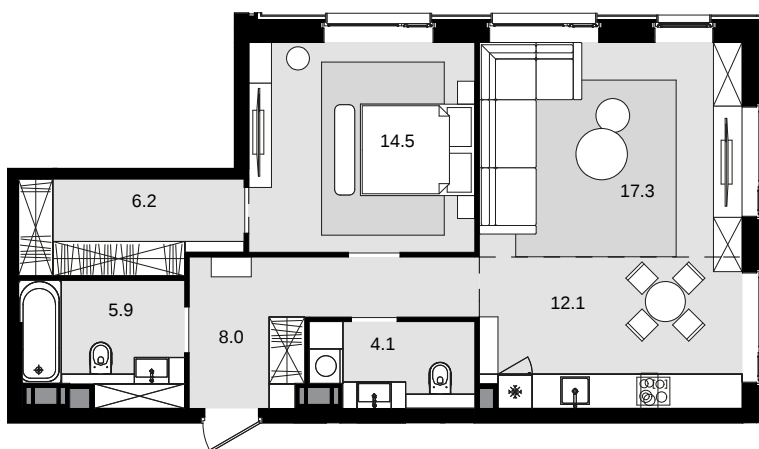

2-комнатная 68.1 м²

CRYSTAL Трилогия > Корпус 8 > 23 эт. > №296

Акция 32 619 900 ₹

выгода 1634 400 ₹

30 985 500 ₹

Дом сдан

Смотреть на сайте

На схеме квартала

На этаже