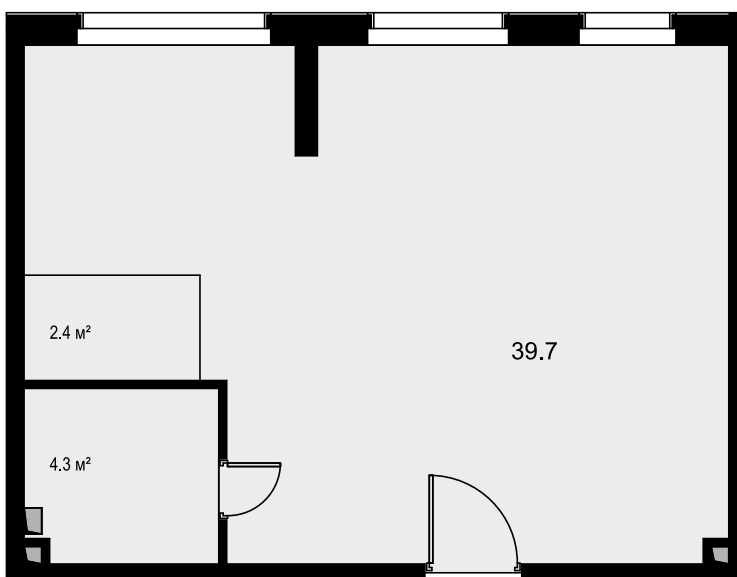

Помещение 2Б
46.4 м²

Новая Звезда, I очередь > 7 > 1эт. >
№пом 12Н

11 600 000 ₽

Дом сдан

Смотреть на сайте

На схеме квартала

На этаже