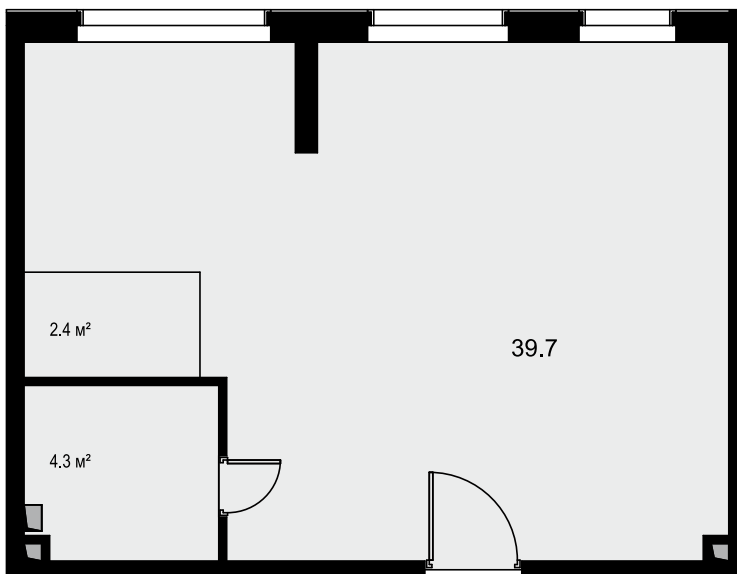

2-комнатные апартаменты 46.4 м²

Новая Звезда, I очередь > 7 >
1 эт. > №пом 12Н

10 208 000 ₽

Сдача в 4 кв. 2019

Смотреть на сайте

На схеме квартала

На этаже