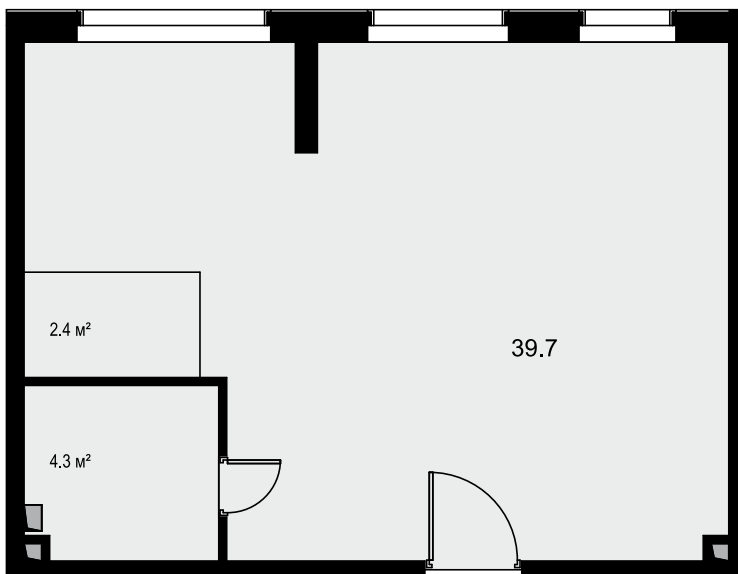

2-комнатные апартаменты 46.4 м²

Новая Звезда, I очередь > 7 > 1 эт. >
№пом 12Н

10 208 000 ₽

Смотреть на сайте

На схеме квартала

На этаже