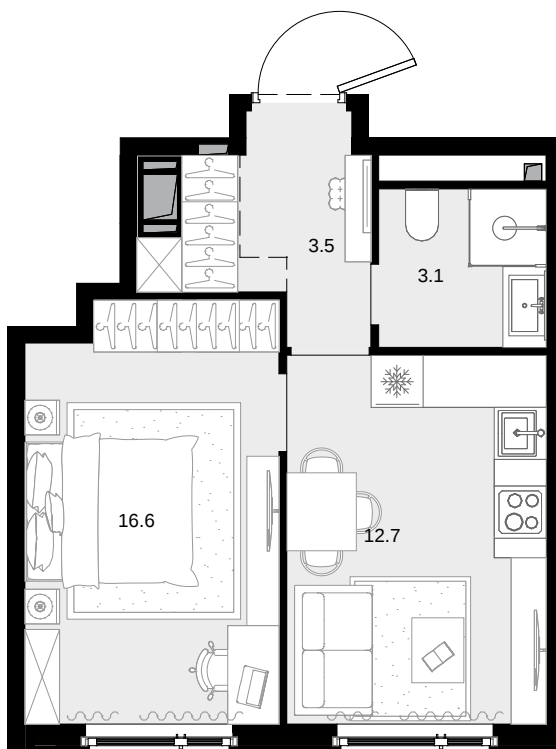

1-комнатная 35.2 м²

Дом «МАЛЕВИЧ» > 3 секция > 27 эт. > №581

19 782 400 ₽

Дом сдан

Смотреть на сайте

На схеме квартала

На этаже