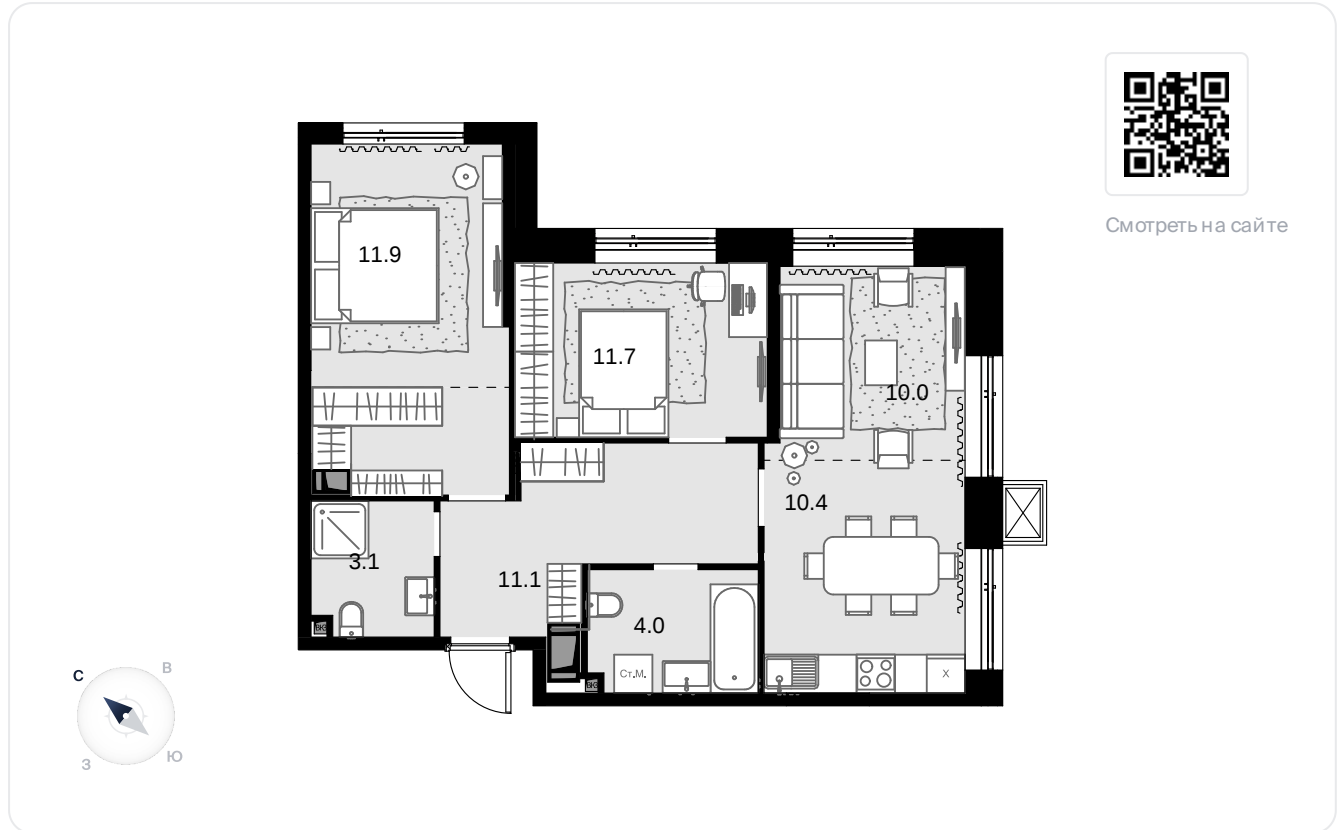

3-комнатная 672 м²

Дом MALEVICH > 3 секция > 26 эт. > №569

Акция 28 694 400 ₽

Выгода 1747 200 ₽

⚡ 26 947 200 ₽

Сдача в 4 кв. 2024

На схеме квартала

На этаже