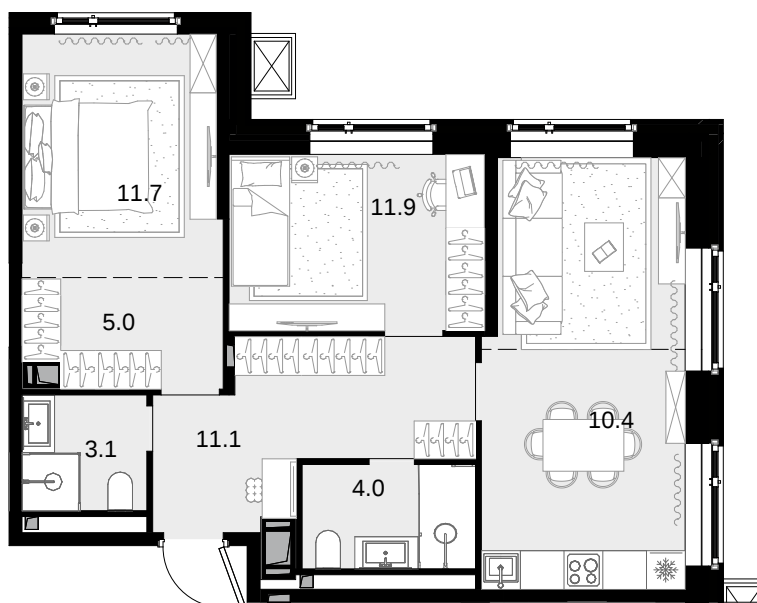

3-комнатная 66.1 м²

Дом «МАЛЕВИЧ» > 3 секция > 24 эт. > №551

29 216 200 ₽

Дом сдан

Смотреть на сайте

На схеме квартала

На этаже