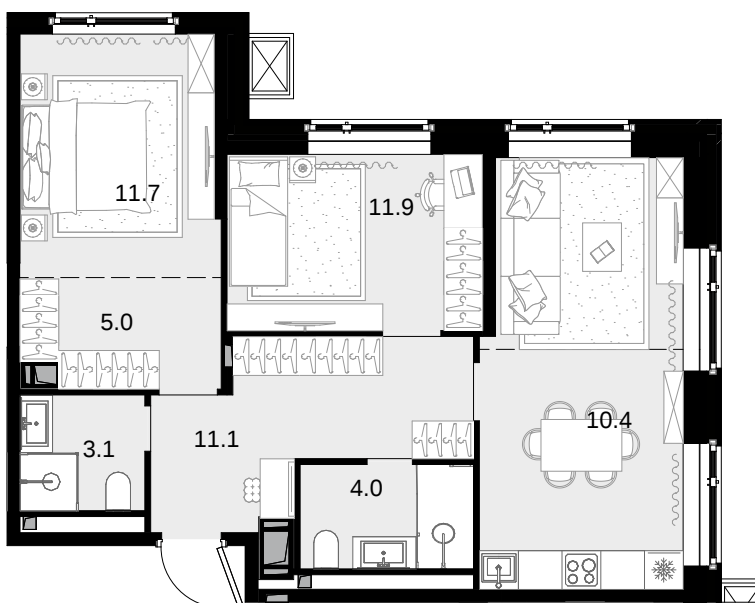

3-комнатная 66.1 м<sup>2</sup>

Дом «МАЛЕВИЧ» > 3 секция > 20 эт. > №515

28 951 800 ₽

Дом сдан

Смотреть на сайте

На схеме квартала

На этаже