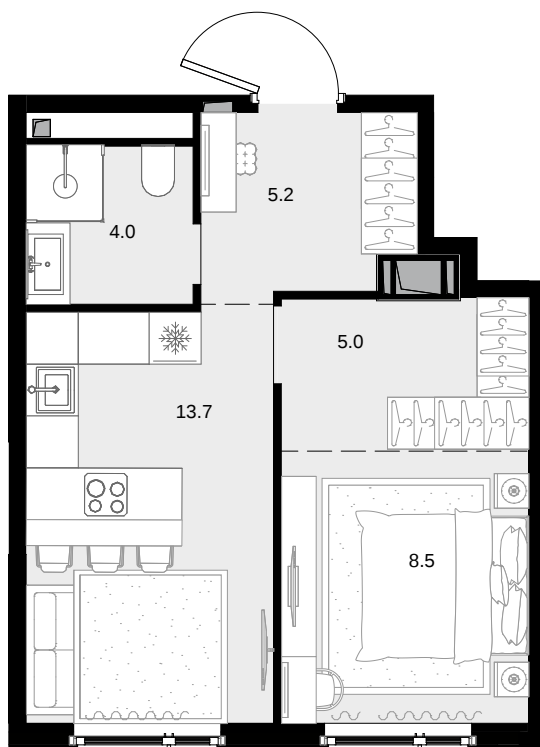

1-комнатная 36.2 м²

Дом «МАЛЕВИЧ» > 2 секция > 27 эт. > №389

18 715 400 ₽

Дом сдан

Смотреть на сайте

На схеме квартала

На этаже