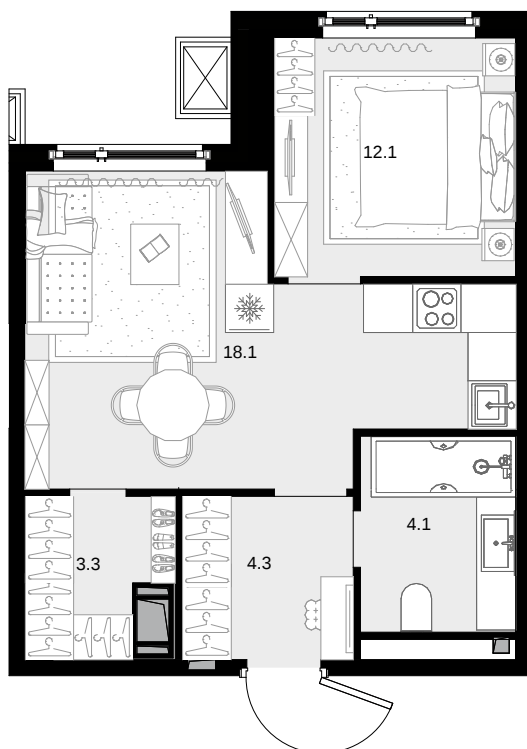

1-комнатная 39.3 м<sup>2</sup>

Дом «МАЛЕВИЧ» > 2 секция > 26 эт. > №384

21 222 000 ₽

Дом сдан

Смотреть на сайте

На схеме квартала

На этаже