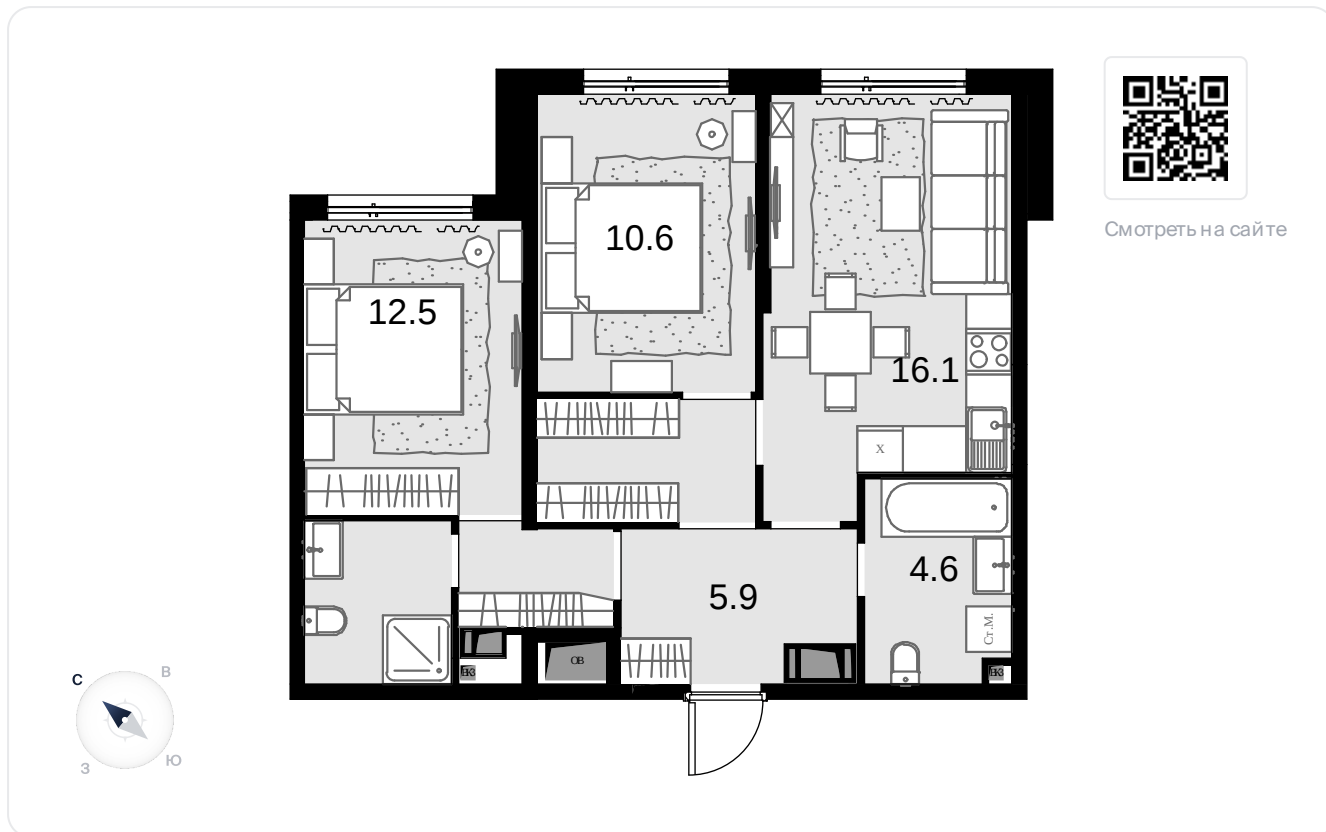

2-комнатная 615 м²

Дом MALEVICH > 2 секция > 26 эт. > №381

Акция 24 169 500 ₺

Выгода 1 476 000 ₺

⚡ 22 693 500 ₺

Сдача в 4 кв. 2024

На схеме квартала

На этаже